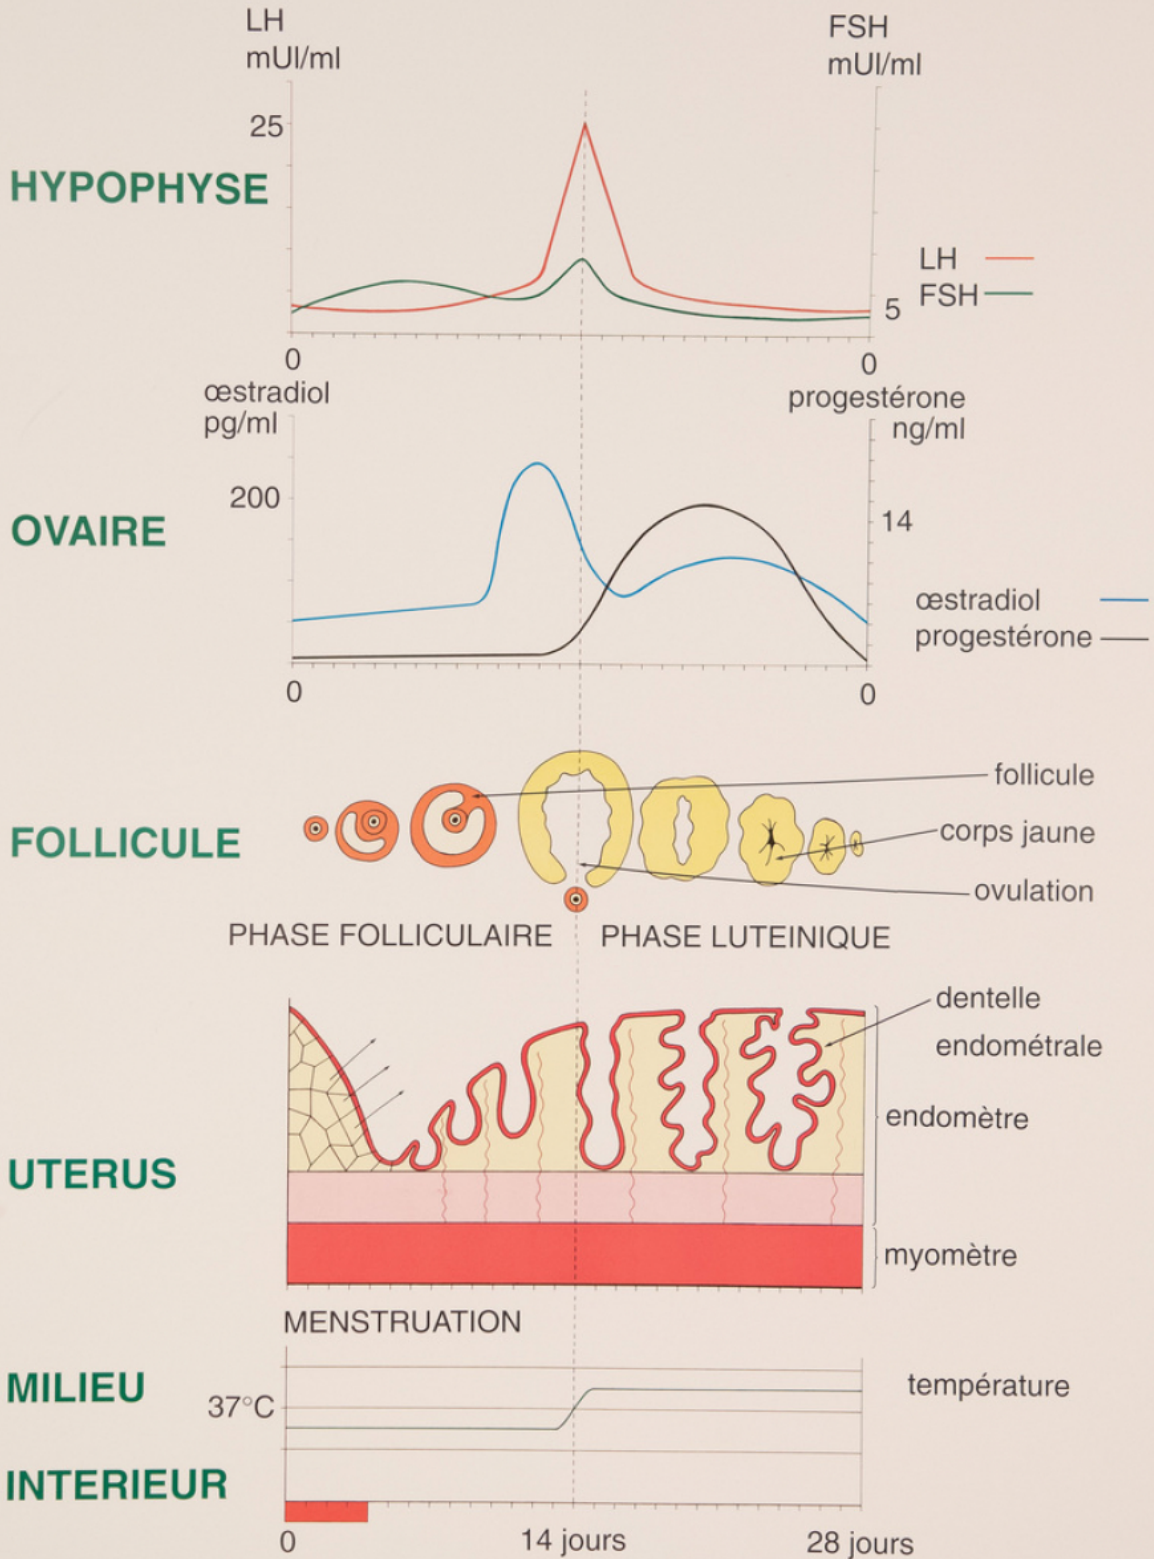

Cycles sexuels de la femme

Numéro d'inventaire : 2022.8.116

Auteur(s) : Pascal Faure

Type de document : planche didactique

Éditeur : Pierron Équipement pédagogique scientifique

Période de création : 4e quart 20e siècle

Mesures : hauteur : 99,7 cm ; largeur : 64 cm

Notes : Collection Biodidac.

Mots-clés : Sciences naturelles (post-élémentaire et supérieur)

Éducation à la santé et à la sexualité

Lieu(x) de création : Sarreguemines

Utilisation / destination : enseignement

Représentations : représentation scientifique : reproduction humaine

Autres descriptions : Langue : français
ill. en coul.

CYCLES SEXUELS DE LA FEMME

© PERRON - Reproduction interdite