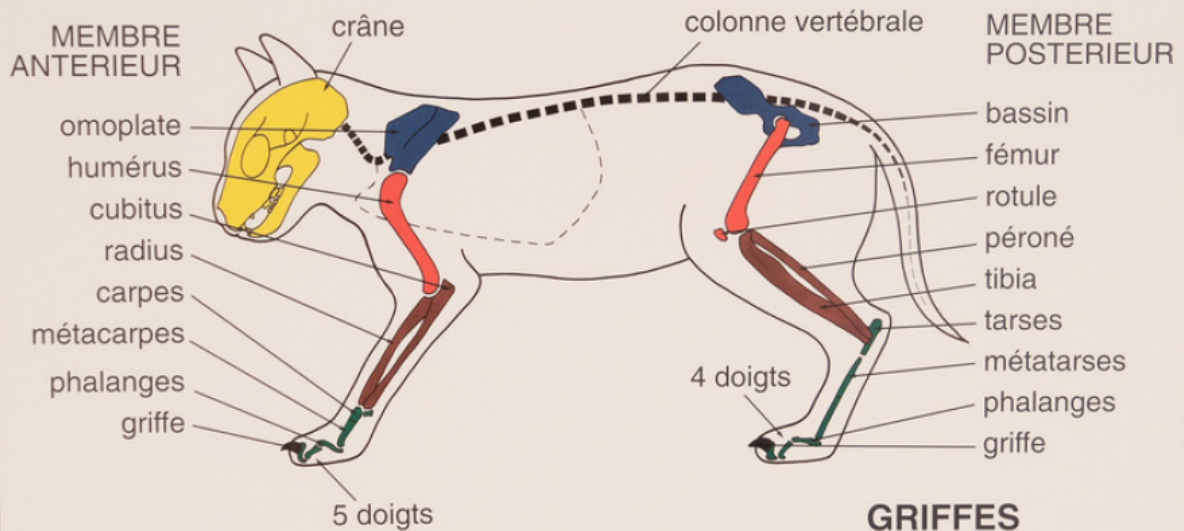

Mesures : hauteur : 99,7 cm ; largeur : 64 cm

Notes : Collection Biodidac.

Mots-clés : Sciences naturelles (post-élémentaire et supérieur)

Lieu(x) de création : Sarreguemines

Utilisation / destination : enseignement

Représentations : représentation scientifique : chat

Autres descriptions : Langue : français

ill. en coul.

LE CHAT

SQUELETTE

CRÂNE ET DENTURE

GRIFFES RETRACTILES