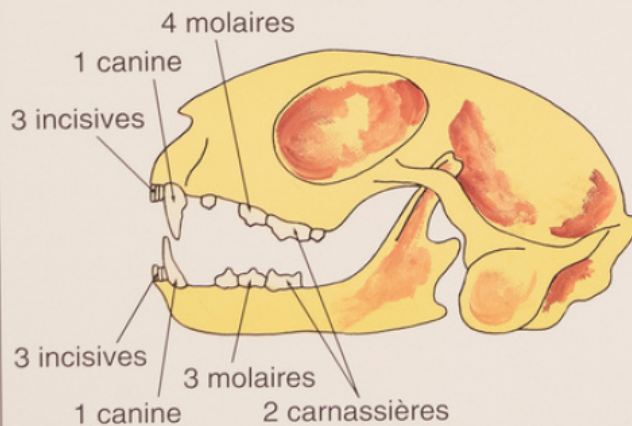

Mesures : hauteur : 99,7 cm ; largeur : 64 cm

Notes : Collection Biodidac.

Mots-clés : Sciences naturelles (post-élémentaire et supérieur)

Lieu(x) de création : Sarreguemines

Utilisation / destination : enseignement

Représentations : représentation scientifique : chat

Autres descriptions : Langue : français

ill. en coul.

LE CHAT

SQUELETTE

CRÂNE ET DENTURE

GRIFFES RETRACTILES