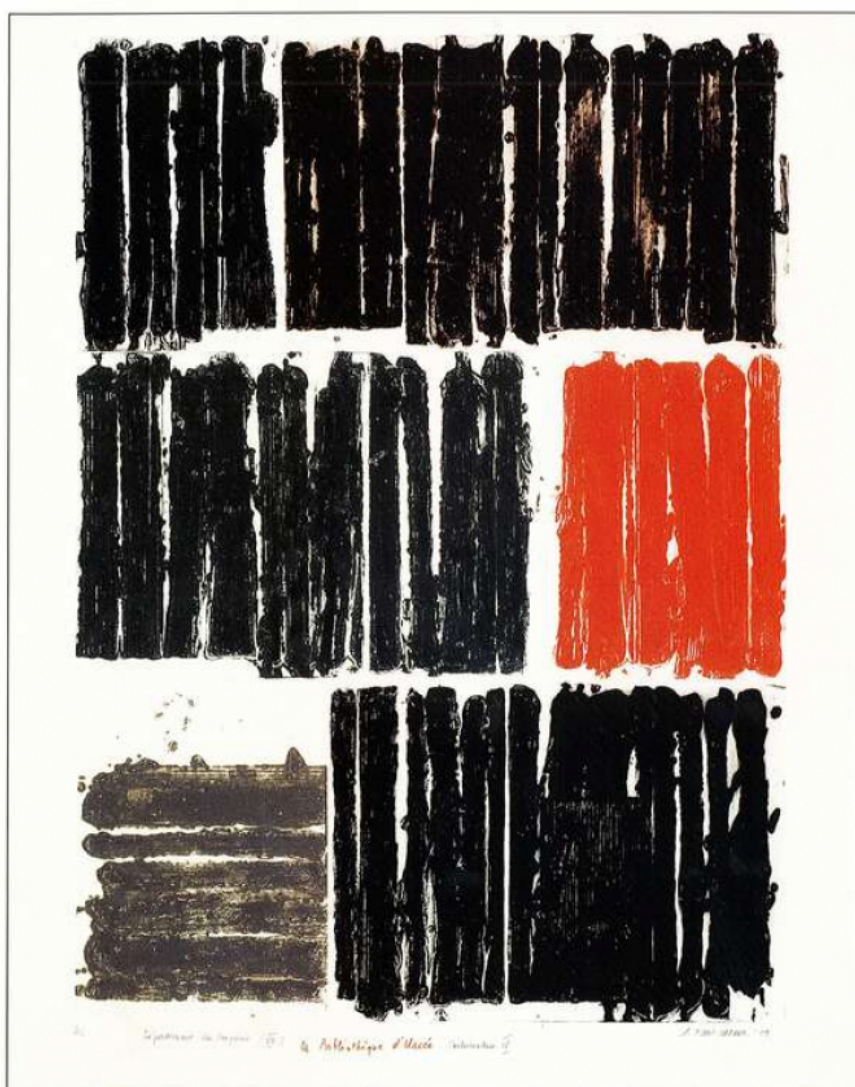

**Numéro** : 231

**Date de parution** : 01/07/2010

**Date de parution (texte libre)** : Date de parution (texte libre) : Juillet - Septembre 2010

**Mots-clés** : Imagerie

**Description matérielle** : Pagination : 92 p.

**Numéro d'identification** : 0004.00314.11

IMAGE ORIGINELLE

NOUVELLES  
*de*  
L'ESTAMPE

JUILLET - SEPTEMBRE 2010 N° 231 13 € BIMESTRIEL

HANS HARTUNG • MAXIMILIEN LUCE • COLETTE DEBLÉ  
MARIE-ANTOINETTE ROUILLY LE CHEVALLIER  
TRIENNALE DE CHAMALIÈRES