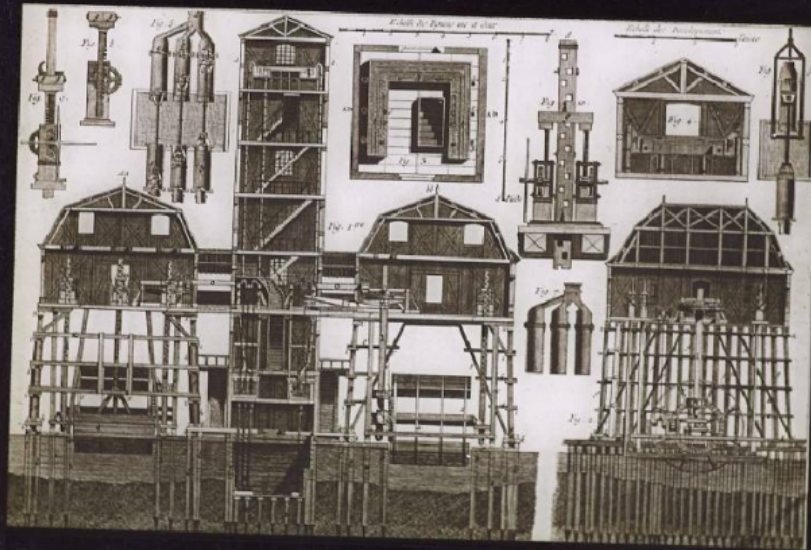

Description : Positif sur verre

Mesures : hauteur : 85 mm ; largeur : 100 mm

Notes : Vue extraite d'une série diffusée par le Musée pédagogique. Se reporter à la brochure descriptive de la série : 3-952-27.

ill.

Lieux : Paris, Paris

Le
eau à la ville. Paris - 1^{re} série -
la pompe N. Dame - mécanisme