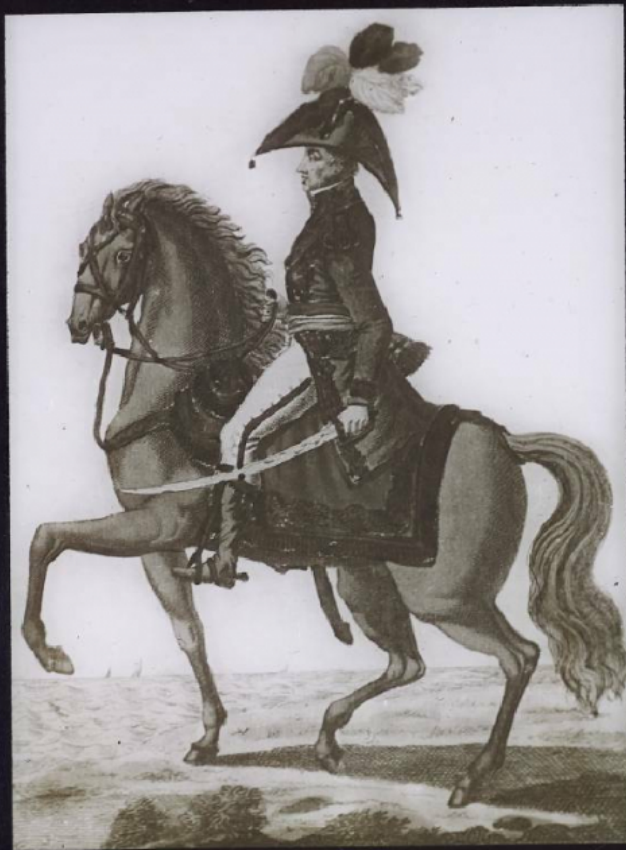

Le Costume militaire en France. 3ème série. Le Maréchal Sout.

Numéro d'inventaire : 0003.00883.10

Type de document : plaque de vue sur verre photographique

Date de création : 1912 (restituée)

Collection : A- Histoire, beaux-arts, littérature

Description : Positif sur verre

Mesures : hauteur : 85 mm ; largeur : 100 mm

Notes : Vue extraite d'une série diffusée par le Musée pédagogique. Se reporter à la brochure descriptive de la série : 3-883-26.

Mots-clés : Diapositives et films fixes, vues sur verre pour projection lumineuse
Histoire et mythologie

Filière : aucune

Niveau : aucun

Autres descriptions : Langue : Français
ill.

Le costume militaire 3^e série
Le maréchal Joubert
10