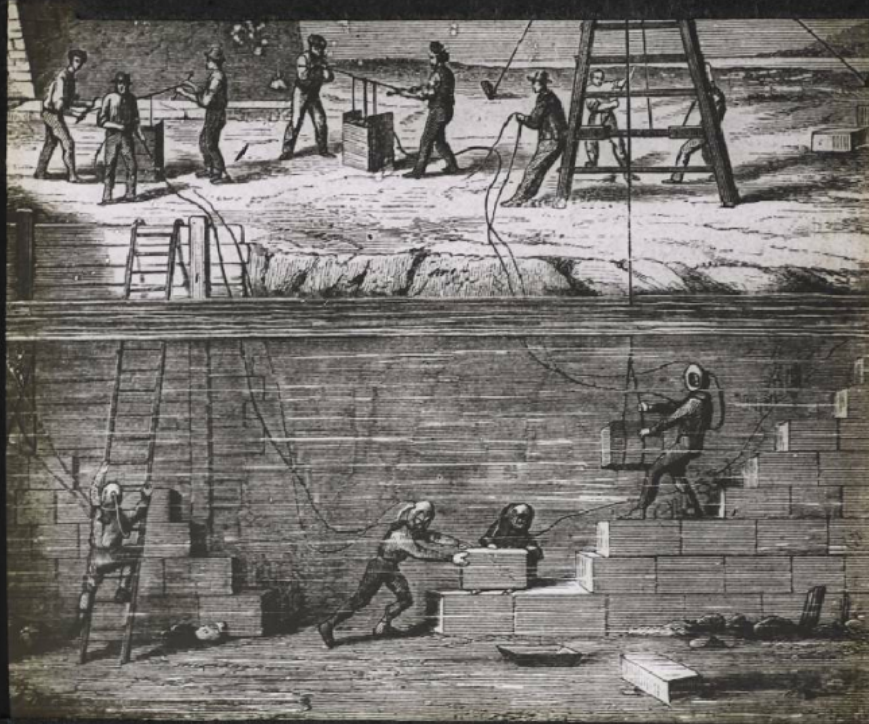

et occidit par des ouvriers
musulmans au scaphandre