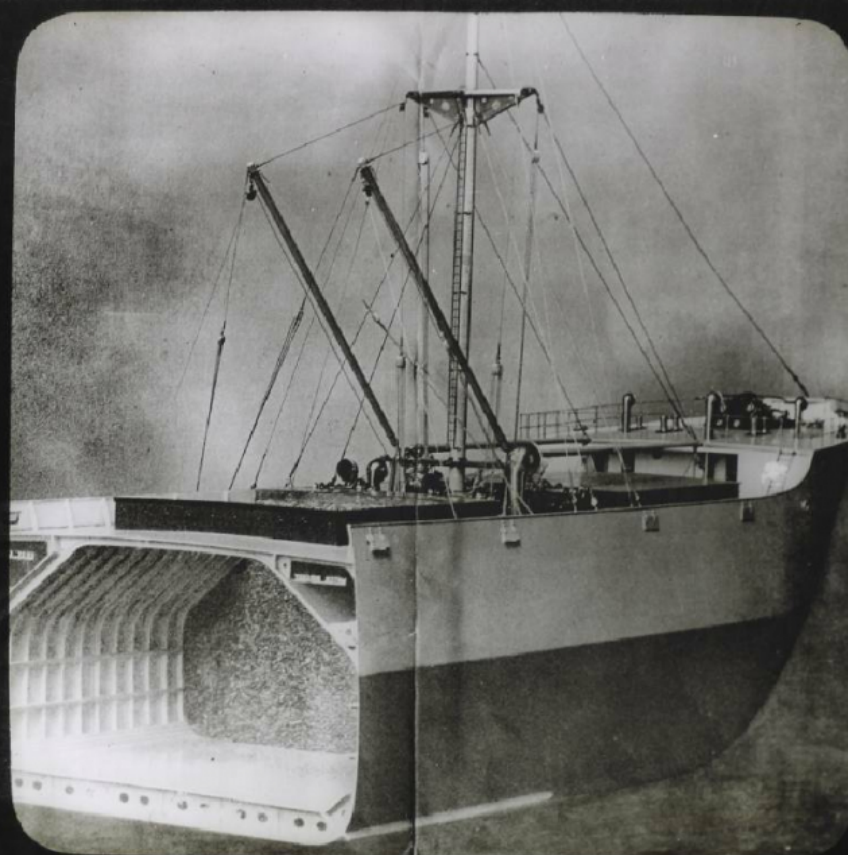

## La Puissance de la mécanique moderne. Un cargo-boat pour le transport du charbon et des minerais.

**Numéro d'inventaire** : 0003.00614.14

**Type de document** : plaque de vue sur verre photographique

**Date de création** : 1912 (restituée)

**Collection** : D- Sciences sociales

**Description** : Positif sur verre

**Mesures** : hauteur : 85 mm ; largeur : 100 mm

**Notes** : Vue extraite d'une série diffusée par le Musée pédagogique. Se reporter à la brochure descriptive de la série : 3-614-27.

La machine moderne  
Un cargo-boat pour le transport  
de charbon et des minerais 14