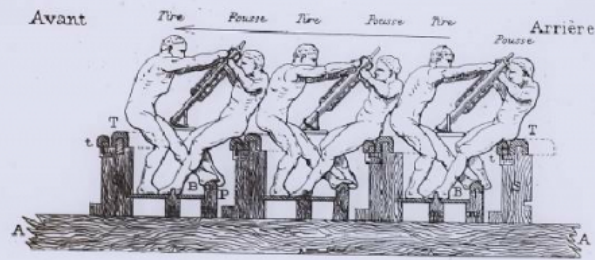

Date de création : 1904 (restituée)

Collection : A- Histoire, beaux-arts, littérature

Description : Positif sur verre

Mesures : hauteur : 85 mm ; largeur : 100 mm

Notes : Vue extraite d'une série diffusée par le Musée pédagogique. Se reporter à la brochure descriptive de la série : 3-938-23.

Mots-clés : Diapositives et films fixes, vues sur verre pour projection lumineuse
Histoire et mythologie

Filière : aucune

Niveau : aucun

Autres descriptions : Langue : Français
ill.

M 149
N° 6
+
Specimens artificielles
p. 225
206