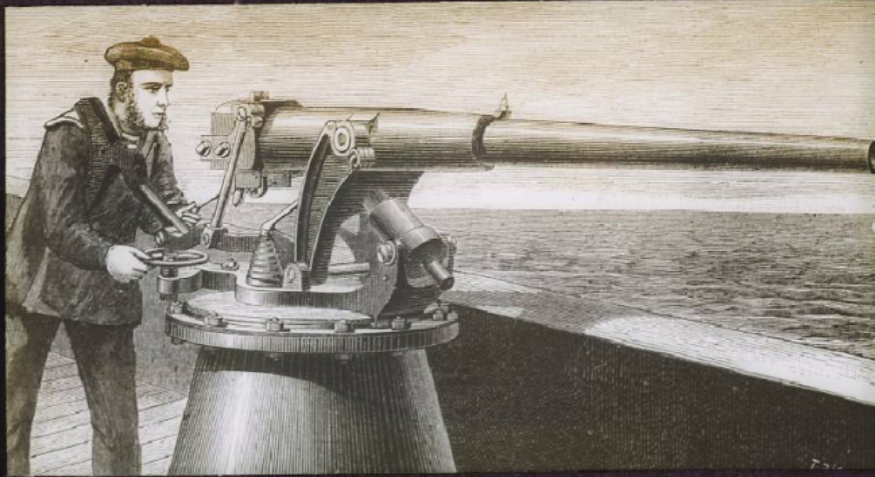

Jeune 574 Canon de 24
No 10 sur appui de bronze
ou pivot central