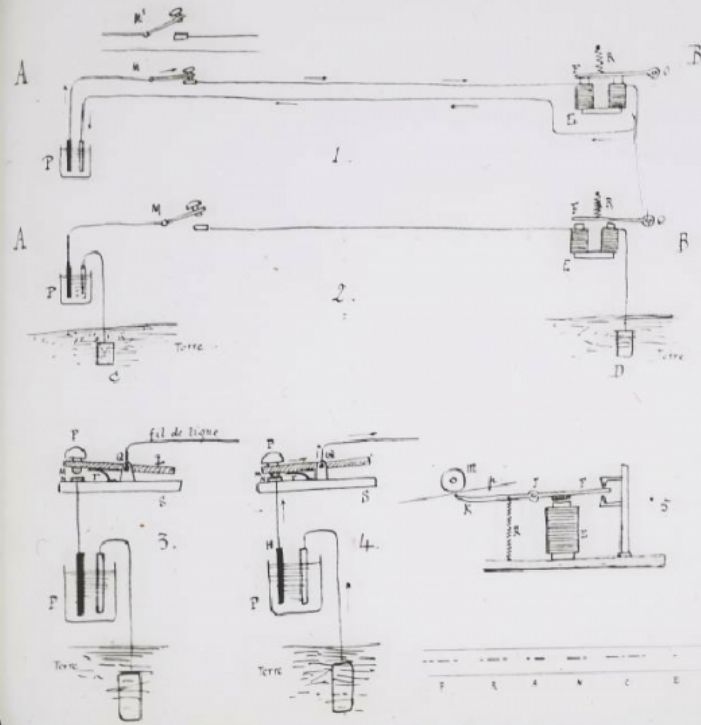


Le Télégraphe. Principe du télégraphe électrique.

Numéro d'inventaire : 0003.00640.8

Type de document : plaque de vue sur verre photographique

Période de création : 1er quart 20e siècle

Date de création : 1904 (restituée)

Collection : D- Sciences sociales

Description : Positif sur verre

Mesures : hauteur : 85 mm ; largeur : 100 mm

Notes : Vue extraite d'une série diffusée par le Musée pédagogique. Se reporter à la brochure descriptive de la série : 3-640-27.

Principe du Télégraphe Morse

251
8
Principe du Télégraphe
électrique