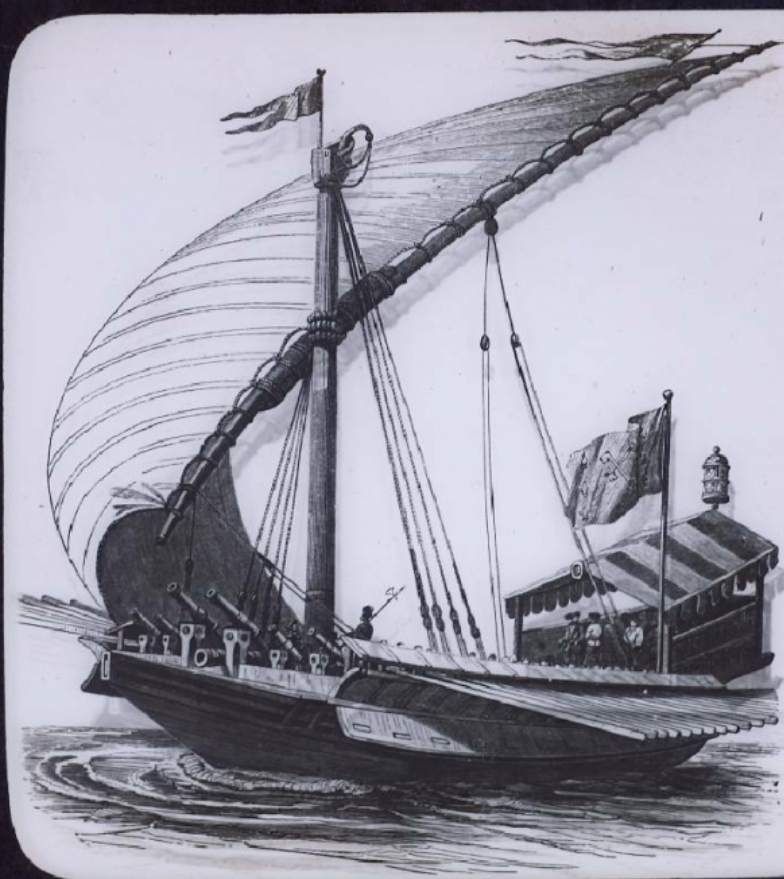

RM
S^o: 295
N^o: 13
Galée hollandaise