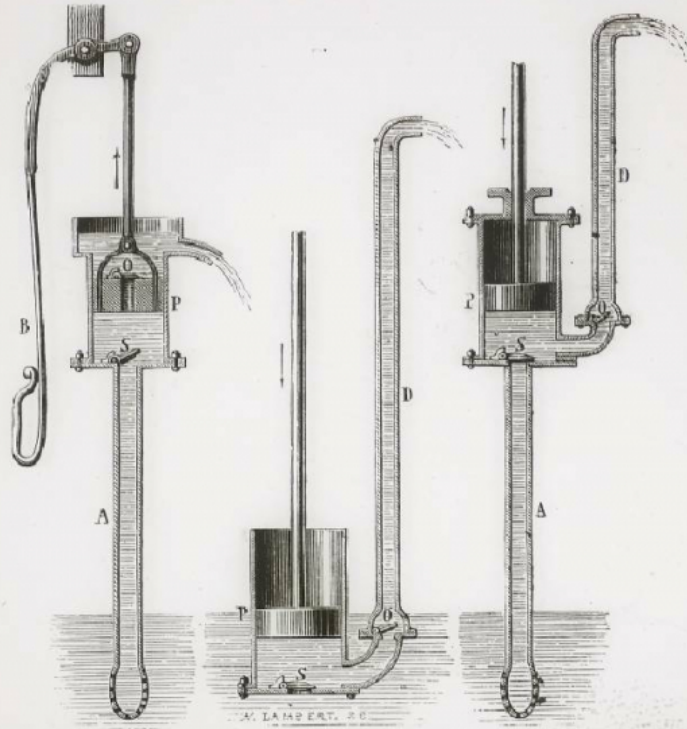

## Le Gaz. Pompe aspirante et foulante : 3 coupes.

**Numéro d'inventaire** : 0003.00582.7

**Type de document** : plaque de vue sur verre photographique

**Période de création** : 1er quart 20e siècle

**Date de création** : 1900 (vers)

**Collection** : C- Sciences

**Description** : Positif sur verre

**Mesures** : hauteur : 85 mm ; largeur : 100 mm

**Notes** : Vue extraite d'une série diffusée par le Musée pédagogique. Extrait des physiques de M. Ganot avec autorisation speciale

**Mots-clés** : Diapositives et films fixes, vues sur verre pour projection lumineuse  
Leçons de choses et de sciences (élémentaire)

**Filière** : aucune

**Niveau** : aucun

**Autres descriptions** : Langue : Français  
ill.