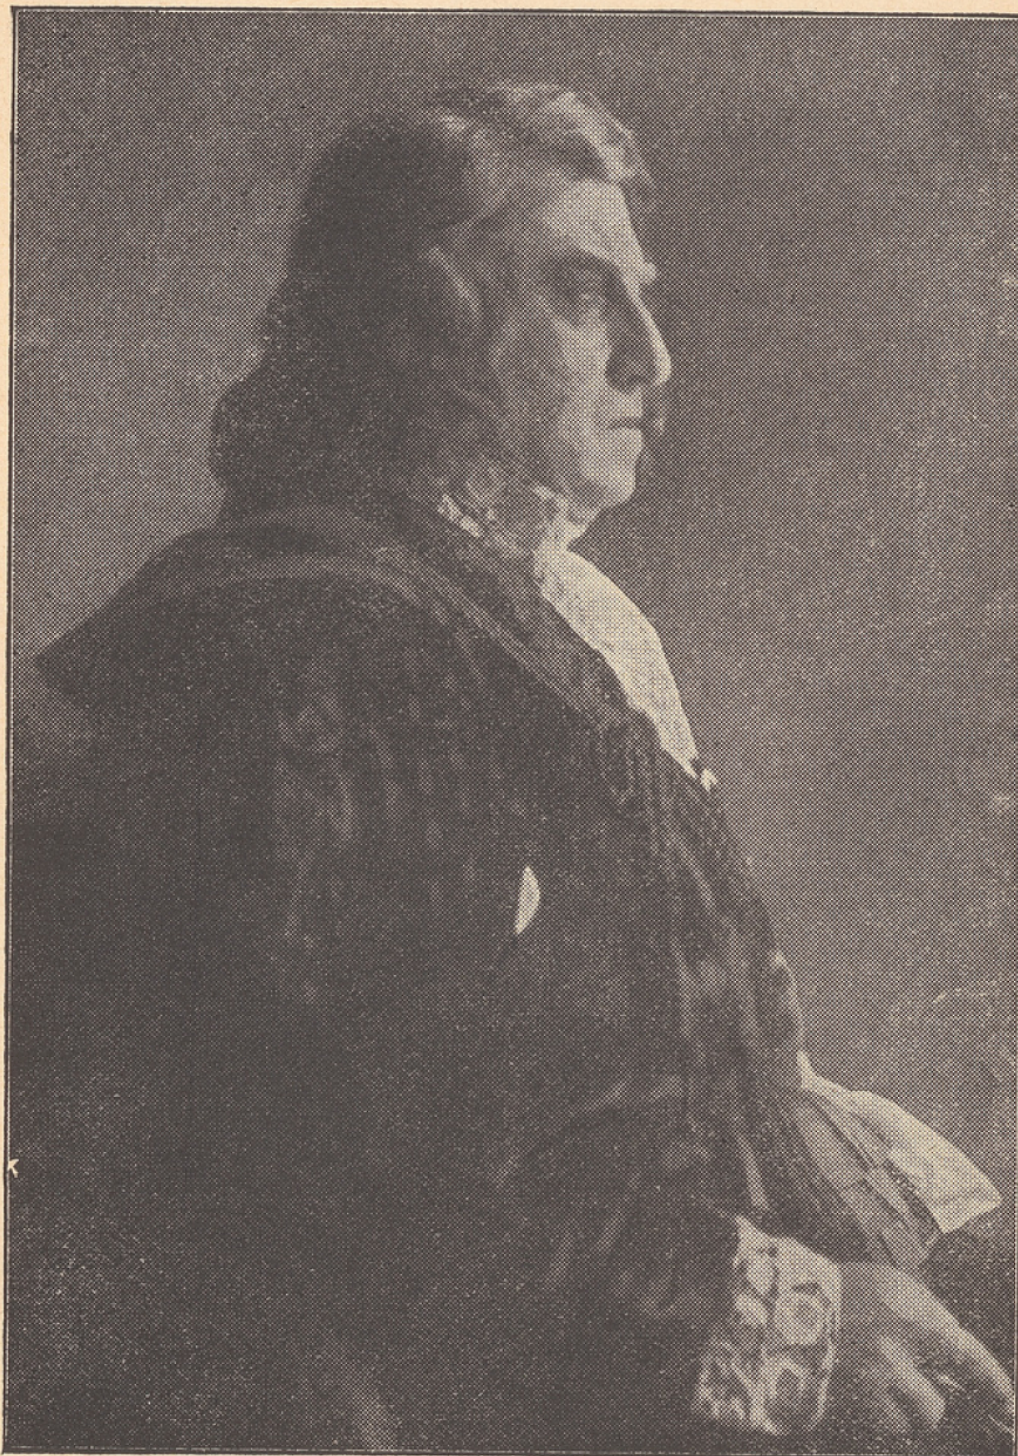

**Date de création** : 1936

**Collection** : Classiques illustrés Vaubourdolle ; 39

**Description** : Ouvrage broché ; couv. cartonnée souple verte usagée.

**Mesures** : hauteur : 177 mm ; largeur : 108 mm

ACTE IV, SCÈNE III.

63

*Photo Gerschel.*

UN ACTEUR MODERNE DANS LE RÔLE D'ALCESTE : LUCIEN GUITRY.

M.N.E.