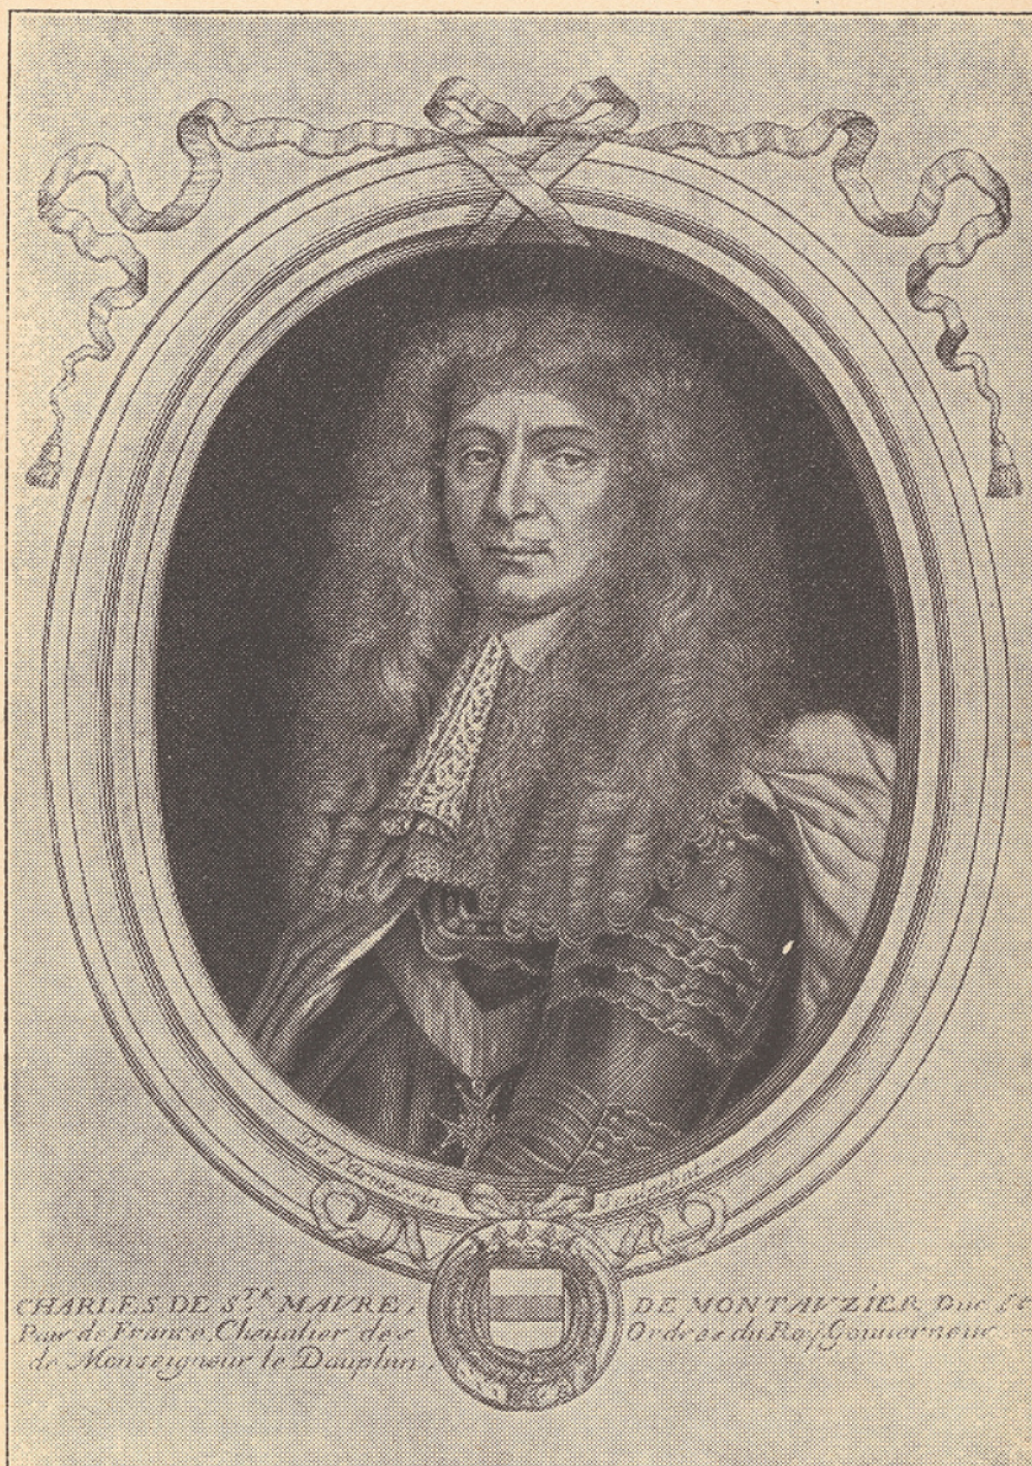

CHARLES DE ST^{IS} MAURE,
Pair de France, Chevalier des
de Monseigneur le Dauphin.

DE MONTAUSIER, Duc de
Ordre du Roi, Gouverneur.

Photo Hachette.

PORTRAIT DU DUC DE MONTAUSIER.

L'un des « modèles » du caractère d'Alceste (B. N. E.), gravure de l'Armessin.