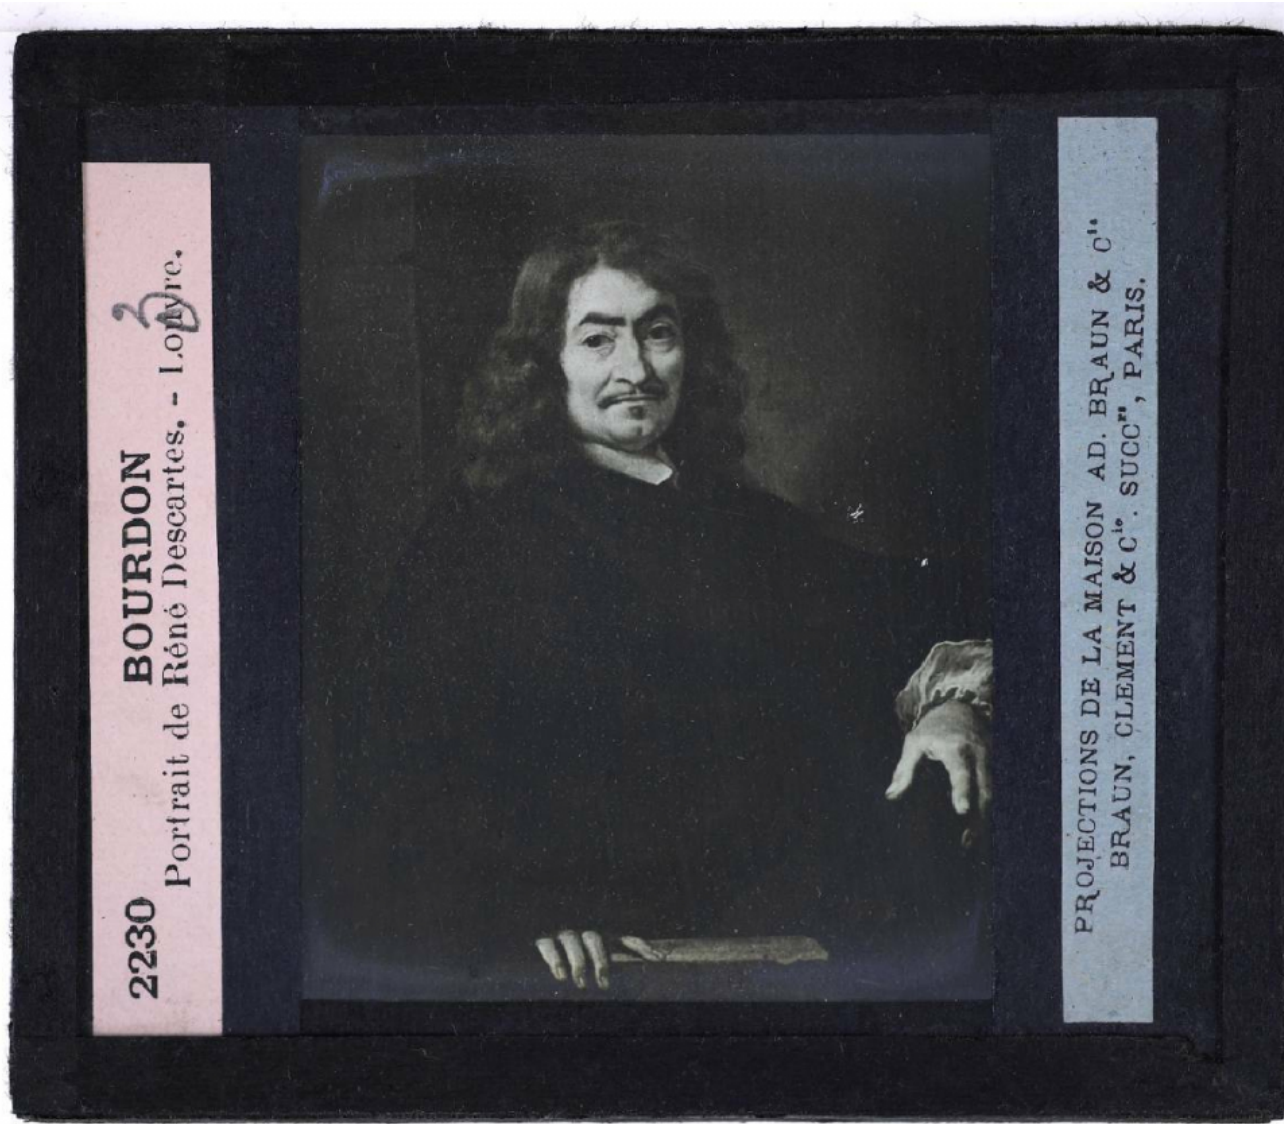

La Peinture française au XVIIe siècle. Bourdon. Portrait de René Descartes. Louvre.

Numéro d'inventaire : 0003.00699.3

Auteur(s) : Bourdon

Type de document : plaque de vue sur verre photographique

Éditeur : Projections de la Maison Ad. Braun & Cie / Braun, Clément & Cie, Succrs (Paris)

Mots-clés : Diapositives et films fixes, vues sur verre pour projection lumineuse

Histoire de l'Art

Filière : aucune

Niveau : aucun

Autres descriptions : Langue : Français

ill.

2230

BOURDON

Portrait de René Descartes. - L. Olyre.

2

PROJECTIONS DE LA MAISON AD. BRAUN & C°
BRAUN, CLEMENT & C° SUCCESSEURS, PARIS.