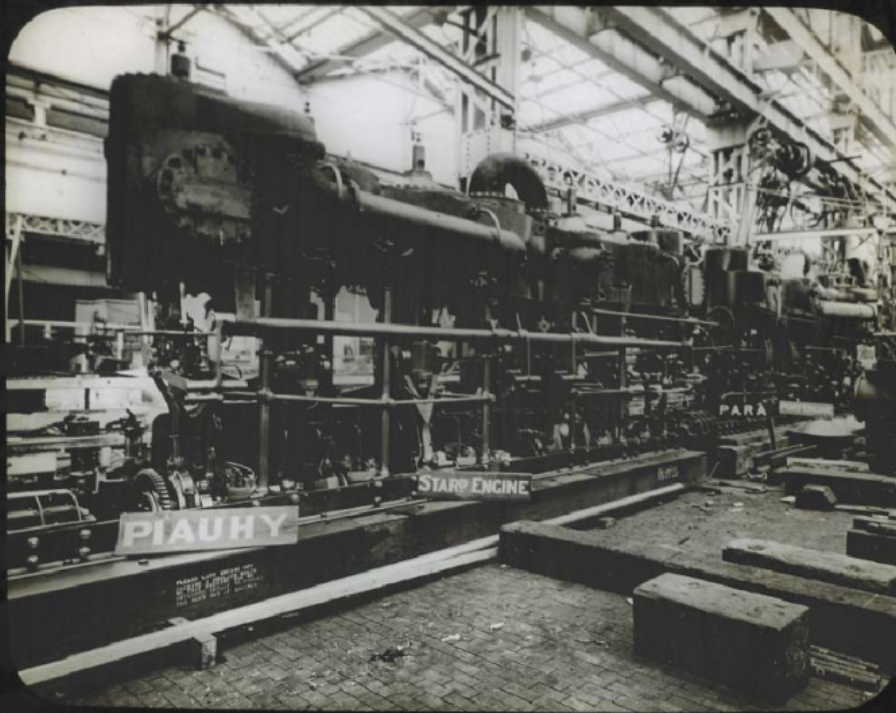

Collection : D- Sciences sociales

Description : Positif sur verre

Mesures : hauteur : 85 mm ; largeur : 100 mm

Notes : Vue extraite d'une série diffusée par le Musée pédagogique. Se reporter à la brochure descriptive de la série : 3-614-27.

*Mecanique moderne
Un triporteur d'un grand atelier
de constructions mecaniques 10*