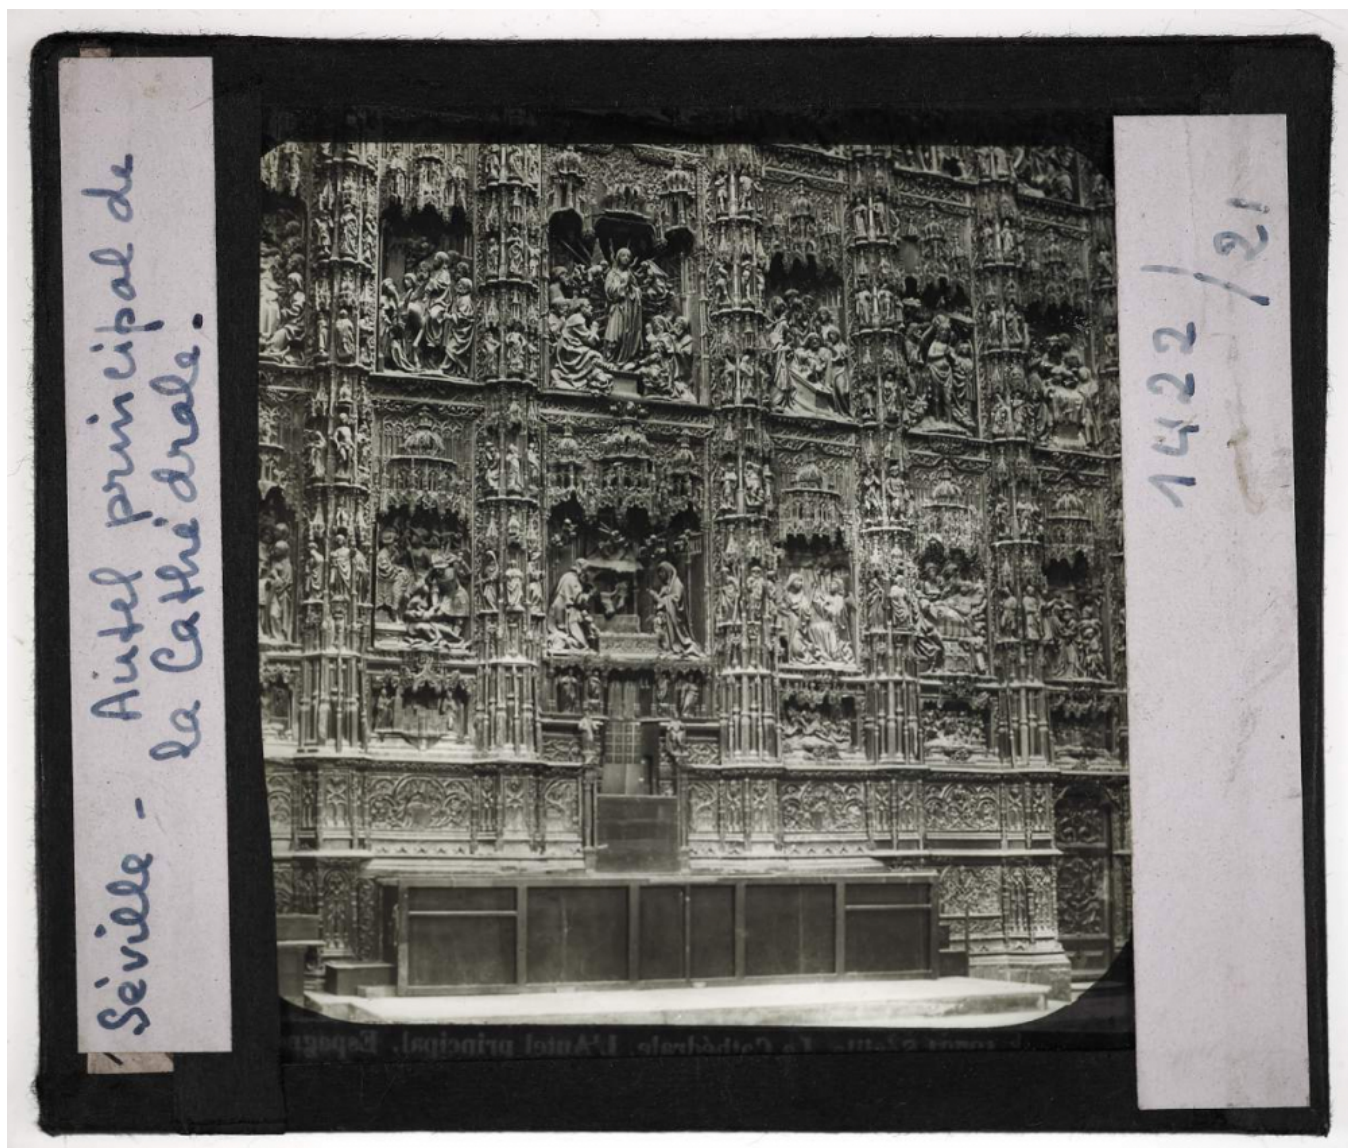

Date de création : 1900 (vers)

Collection : B- Géographie, voyages

Description : Positif sur verre

Mesures : hauteur : 85 mm ; largeur : 100 mm

Notes : Vue extraite d'une série diffusée par le Musée pédagogique.

Mots-clés : Diapositives et films fixes, vues sur verre pour projection lumineuse

Géographie

Filière : aucune

Niveau : aucun

Nom de la commune : Séville

Autres descriptions : Langue : Français
ill.

Lieux : Séville