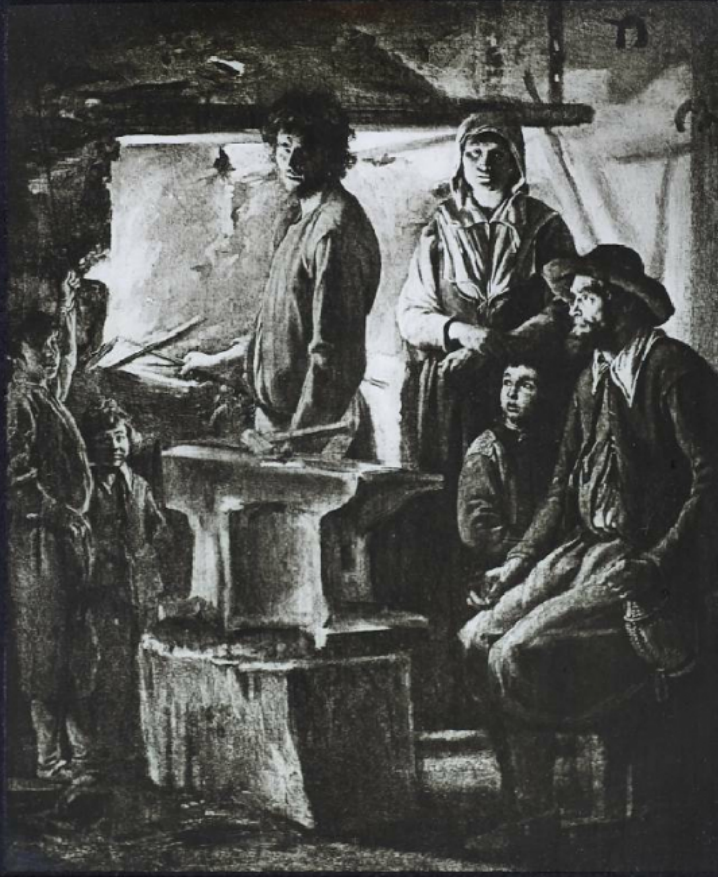

## La Peinture française au XVIIe siècle. Le Nain. Un maréchal dans sa forge. Louvre.

**Numéro d'inventaire** : 0003.00699.6

**Auteur(s)** : Le Nain

**Type de document** : plaque de vue sur verre photographique

Histoire de l'Art

**Filière** : aucune

**Niveau** : aucun

**Autres descriptions** : Langue : Français

ill.

6

3265

**LE NANI**

Un maréchal dans sa forge. Louvre.

PROJECTIONS DE LA MAISON AD. BRAUN & C<sup>ie</sup>  
BRAUN, CLEMENT & C<sup>ie</sup> SUCC<sup>rs</sup>, PARIS.