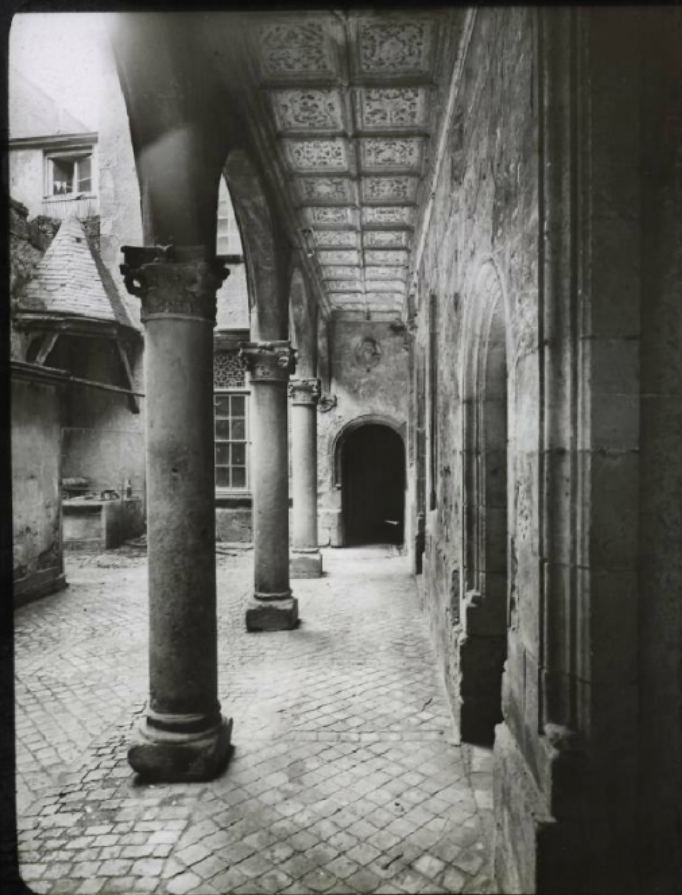

6302
J.-E. BULLOZ, Éditions Photographiques 24 Rue Bonaparte, PARIS
Stéphanie. Préparation d'agrégés Joret