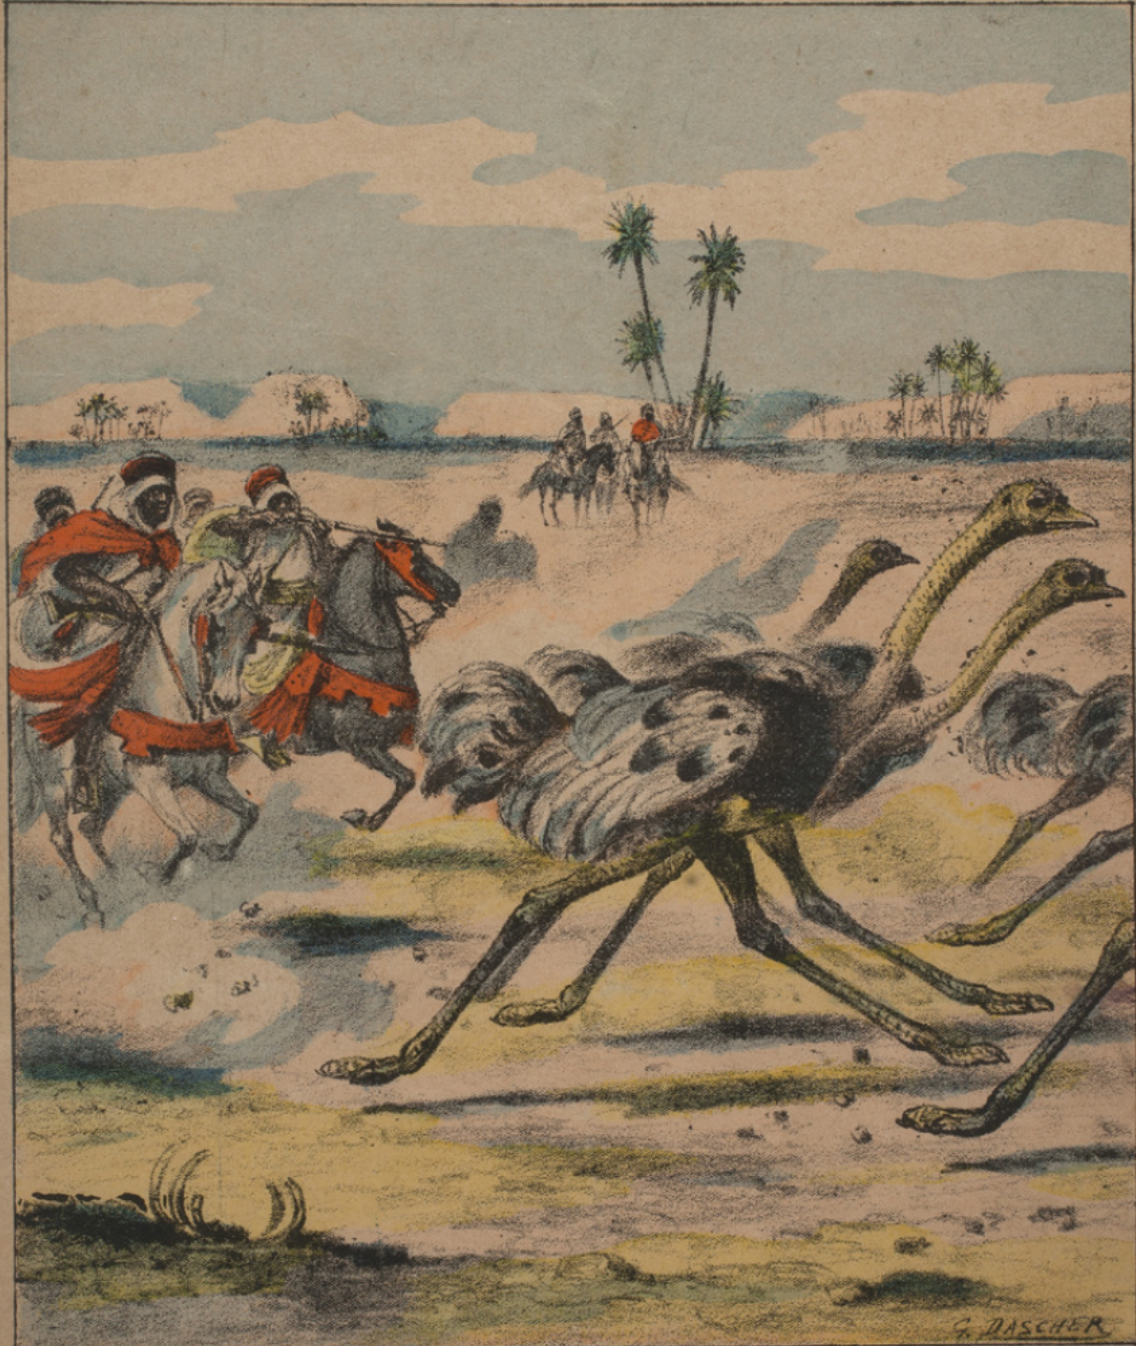

Chasse à l'autruche - La chasse n°7.

Numéro d'inventaire : 1979.36789.70

Auteur(s) : Georges Dascher

Type de document : couverture de cahier

Éditeur : Papeteries de Clairefontaine [] (Étival (Vosges) [])

Période de création : 4e quart 19e siècle

Date de création : 1890 (vers)

Inscriptions :

- nom d'illustrateur inscrit : Dascher (G.)

Description : Papier épais et chromolithographie.

Mesures : hauteur : 225 mm ; largeur : 170 mm

Notes : Recto: gravure représentant des cavaliers arabes poursuivant un troupeau d'autruche +légende ("L'autruche est capable de franchir, sans arrêt, au moins 200 kilomètres en 10 heures. Elle avale tous les objets qu'elle rencontre, même les objets les moins comestibles").

Verso: texte anonyme "Chasse à l'autruche".

Mots-clés : Protège-cahiers, couvertures de cahiers

Leçons de choses et de sciences (élémentaire)

Filière : Élémentaire

Niveau : non précisée

Autres descriptions : Nombre de pages : 2

ill. en coul.

CAHIER D

APPAnTENANT A

CHASSE A L'AUTRUCHE

L'autruche est capable de franchir, sans arrêt, au moins 200 kilomètres en 10 heures.
Elle avale tous les objets qu'elle rencontre, même les objets les moins comestibles