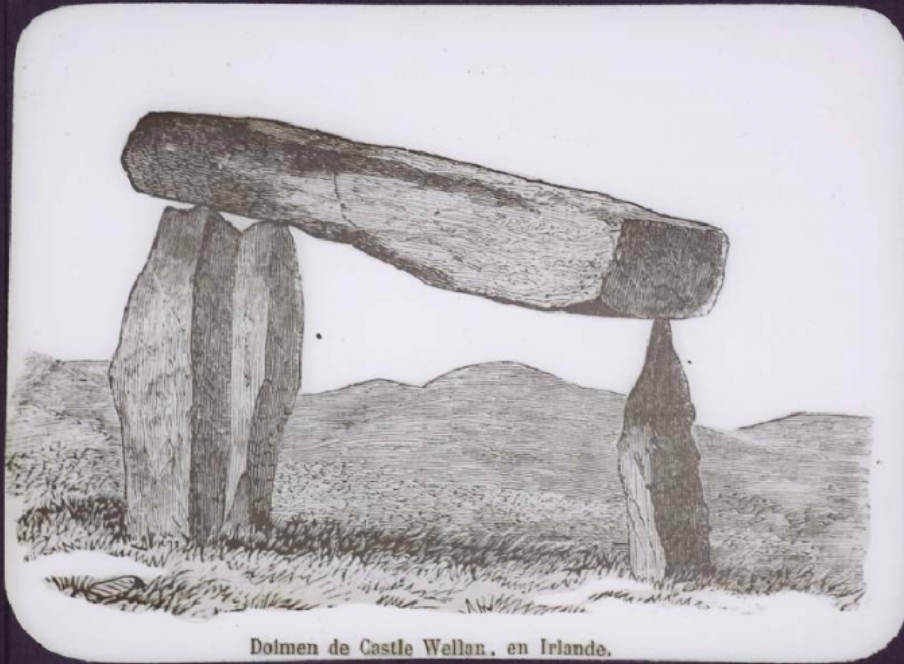

## L'Homme préhistorique. Dolmen de Castle Wellan, en Irlande.

**Numéro d'inventaire** : 0003.00820.14

**Type de document** : plaque de vue sur verre photographique

**Période de création** : 4e quart 19e siècle

**Date de création** : 1898 (restituée)

**Collection** : A- Histoire, beaux-arts, littérature

**Description** : Positif sur verre

**Mesures** : hauteur : 85 mm ; largeur : 100 mm

**Notes** : Vue extraite d'une série diffusée par le Musée pédagogique. Se reporter à la brochure descriptive de la série : 3-820-24.

**Mots-clés** : Diapositives et films fixes, vues sur verre pour projection lumineuse  
Histoire et mythologie

**Filière** : aucune

**Niveau** : aucun

**Nom de la commune** : Castle Wellan

**Autres descriptions** : Langue : Français  
ill.

**Lieux** : Castle Wellan

Dolmen de Castle Wellan, en Irlande.

E. MAZO  
PARIS.  
N<sup>o</sup> 14  
SÉRIE Dolmen de Castle Wellan en Irlande.  
L'homme préhistorique en Irlande.