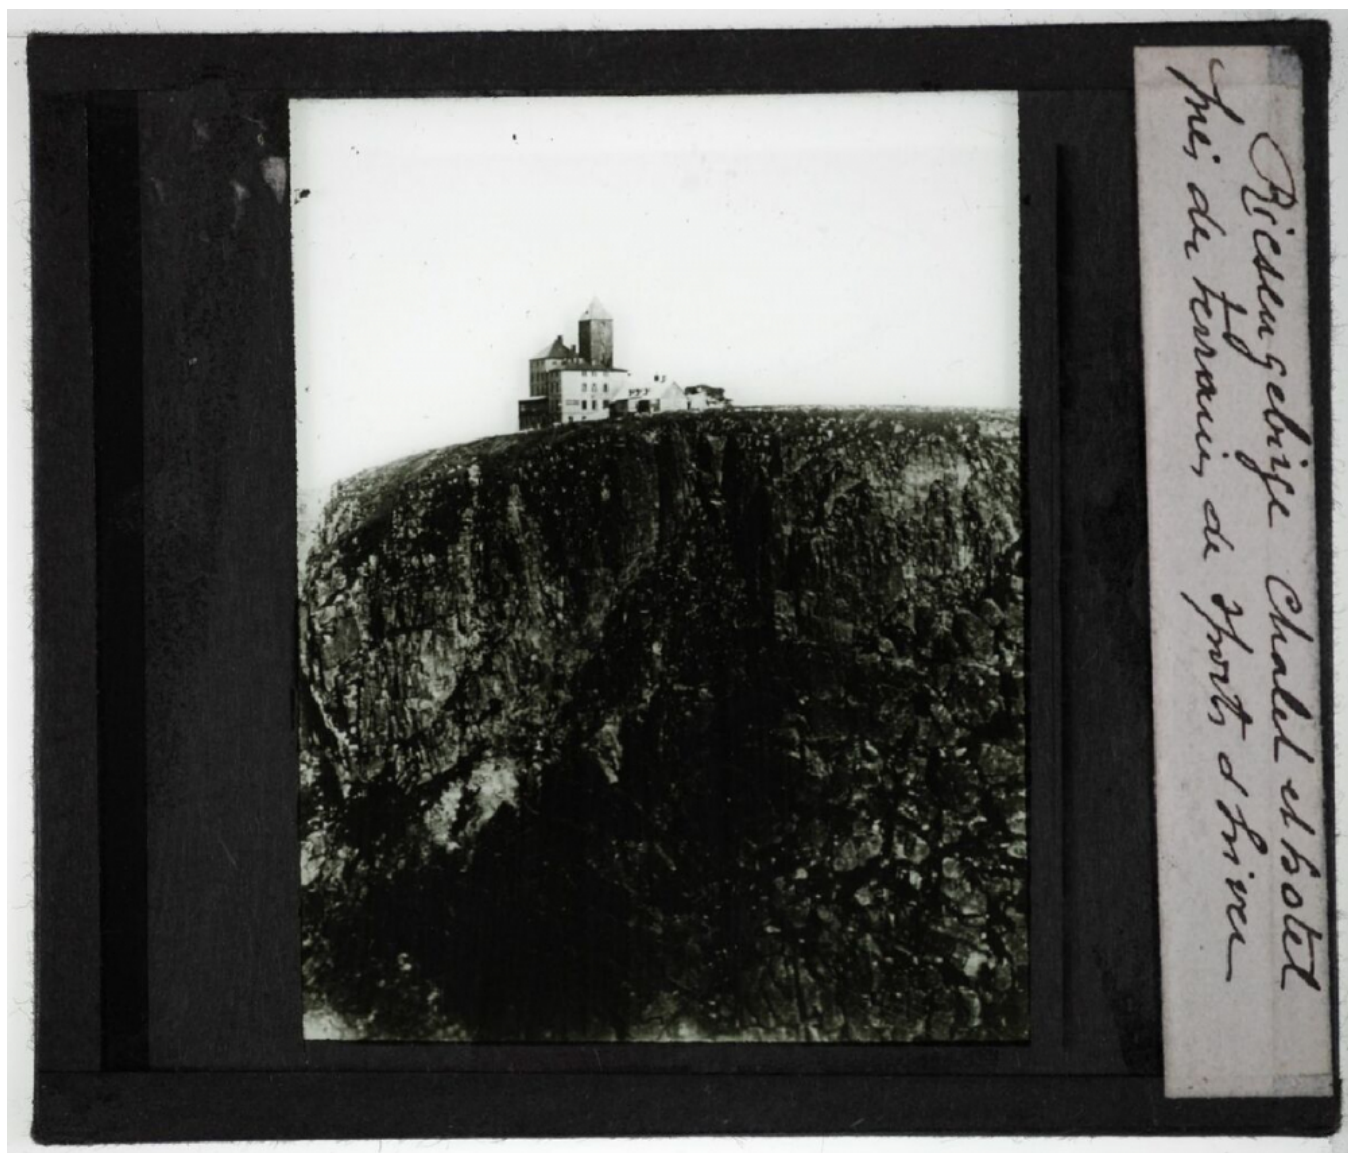

Tchécoslovaquie. Riesengebirge : Chalet et hôtel près du terrain de sports d'hiver.

Numéro d'inventaire : 0003.00176.7

Type de document : plaque de vue sur verre photographique

Période de création : 1er quart 20e siècle

Date de création : 1900 (vers)

Collection : B- Géographie, voyages

Description : Positif sur verre

Mesures : hauteur : 85 mm ; largeur : 100 mm

Notes : Vue extraite d'une série diffusée par le Musée pédagogique.

Mots-clés : Diapositives et films fixes, vues sur verre pour projection lumineuse

Géographie

Filière : aucune

Niveau : aucun

Autres descriptions : Langue : Français
ill.

Richengelyse Challe et hotel
Fus de l'ancien de ports d'Anvers