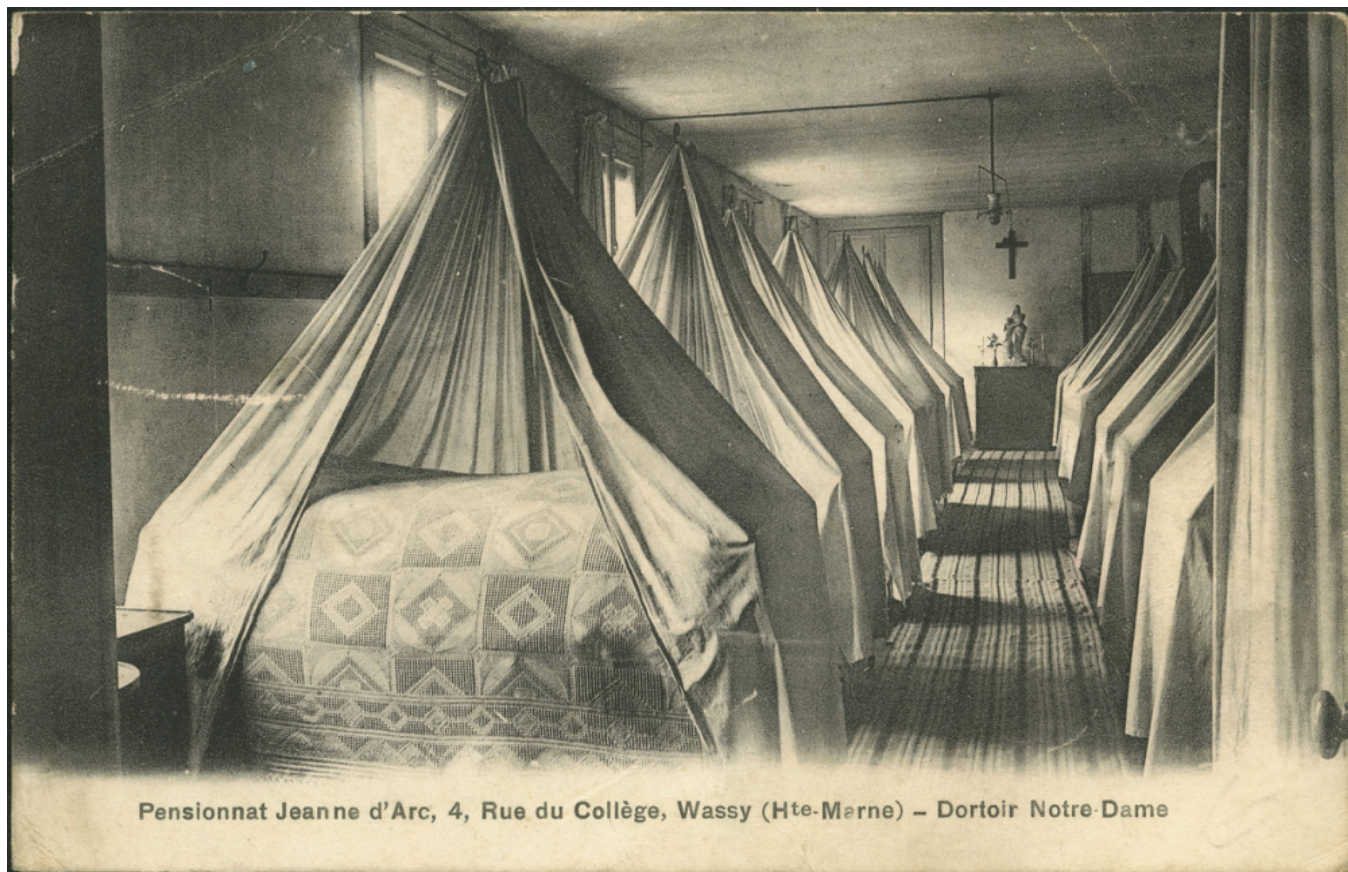

Pensionnat Jeanne d'Arc, 4, Rue du Collège, Wassy (Hte-Marne) – Dortoir Notre-Dame