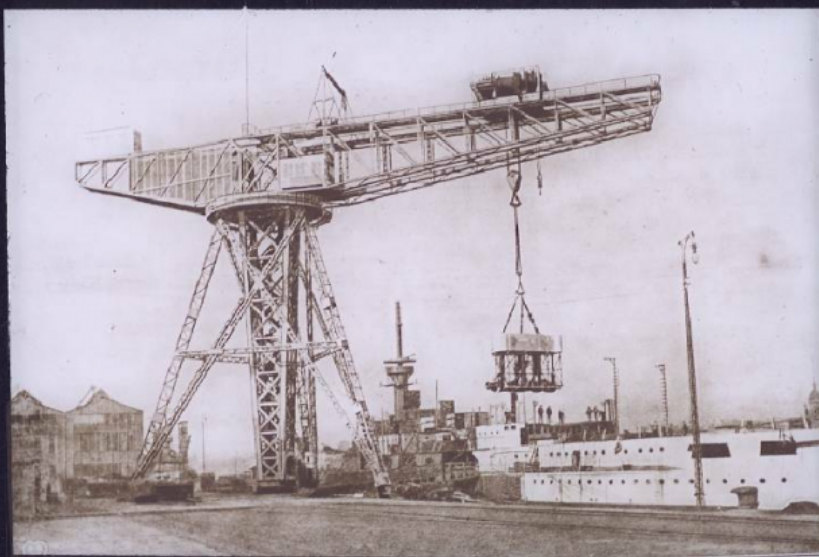

*à transporter et ces autres sont
généralisément.*