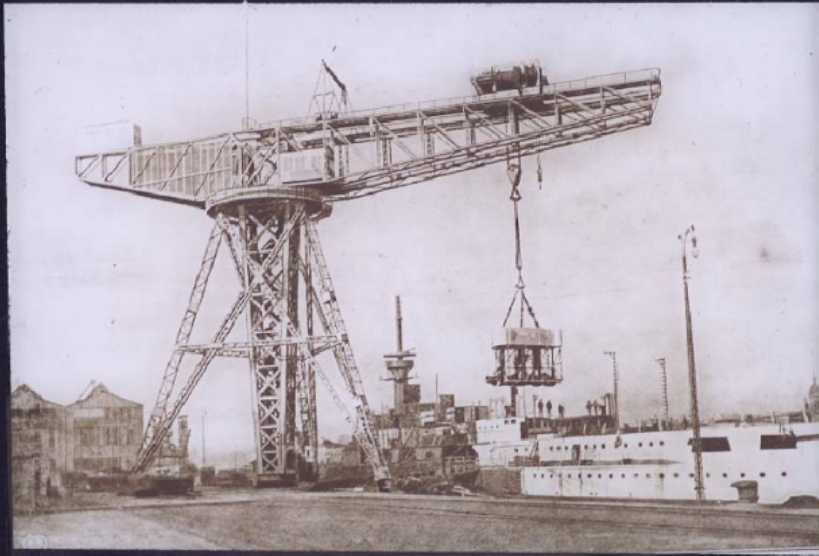

*à transporter et ces autres sont
grosse déquiperment.*