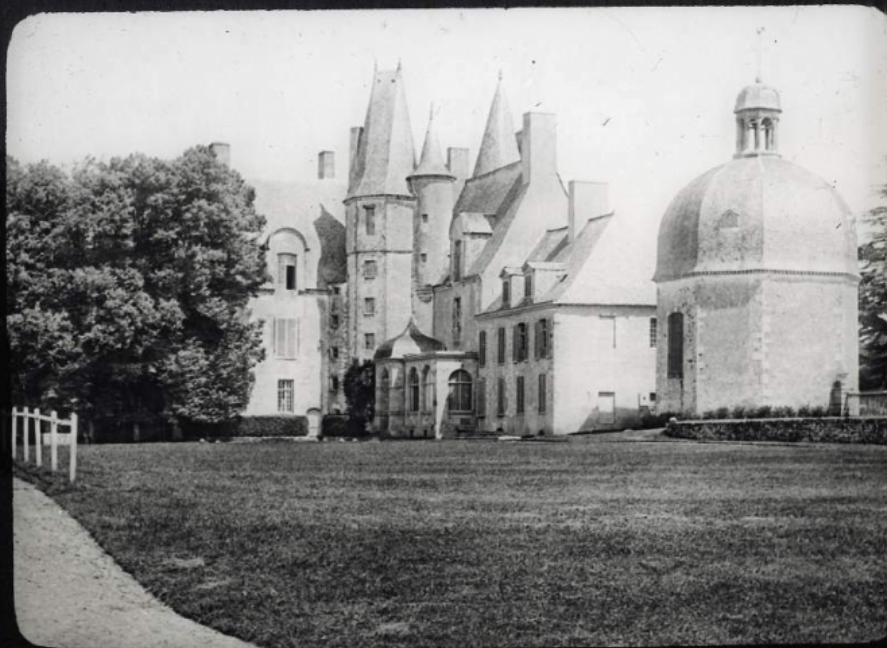

1re Série
Château des Rochers
près Vitte
N° 0384