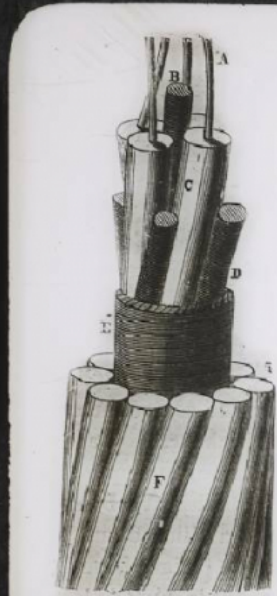


Les Câbles de télégraphie sous-marine. Câble sous-marin de Douvres à Calais.

Numéro d'inventaire : 0003.00561.2

Type de document : plaque de vue sur verre photographique

Période de création : 1er quart 20e siècle

Date de création : 1902 (restituée)

Collection : D- Sciences sociales

Description : Positif sur verre

Mesures : hauteur : 85 mm ; largeur : 100 mm

Notes : Vue extraite d'une série diffusée par le Musée pédagogique. Se reporter à la brochure descriptive de la série : 3-561-24.

Mots-clés : Diapositives et films fixes, vues sur verre pour projection lumineuse
Leçons de choses et de sciences (élémentaire)

Filière : aucune

Niveau : aucun

Autres descriptions : Langue : Français
ill.