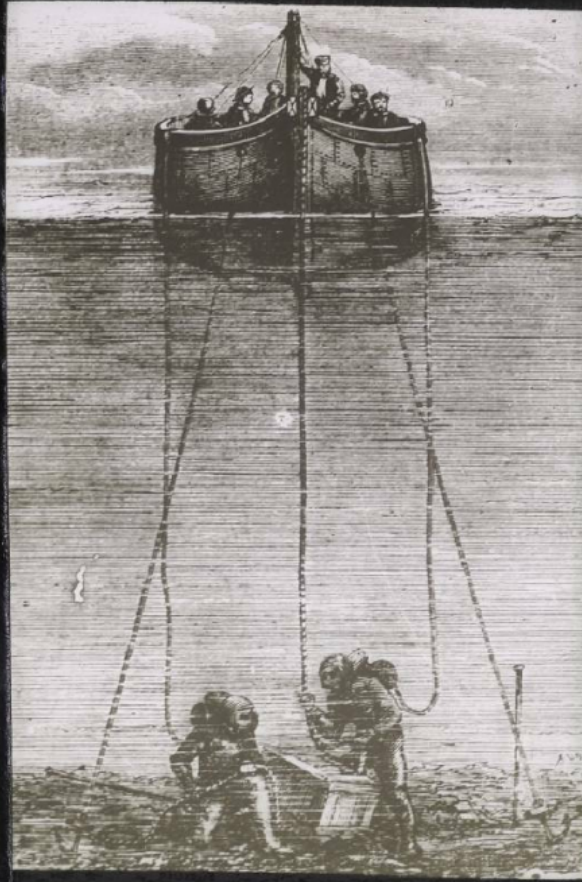

S.109a.20F

S^{le}
N° 129
109 Glongues icharouf une
cuisse pleine d'or dans
le mail de charsville