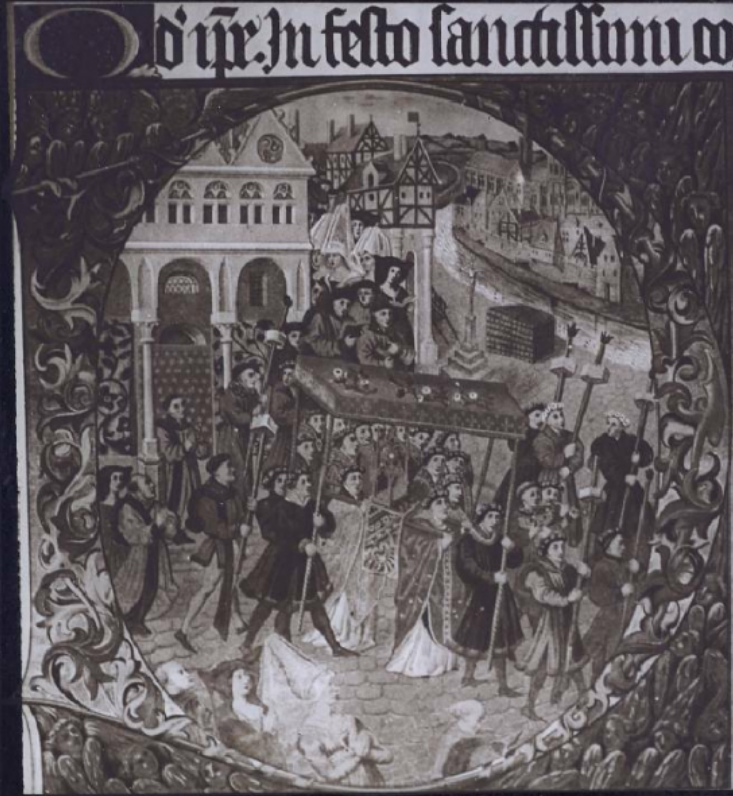

L'Hotel de Ville - la Maison aux
Piliers. Min. de Journal des Urvins.