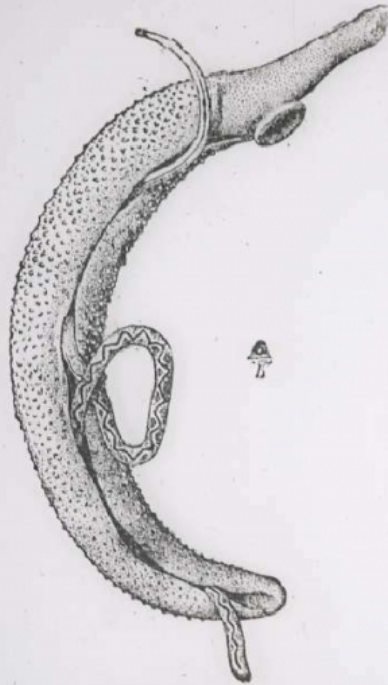


Les Animaux parasites de l'homme. Schistosomum.

Numéro d'inventaire : 0003.00372.17

Type de document : plaque de vue sur verre photographique

Éditeur : Projections Molteni, Radiguet & Massiot (15, Bd des Filles-du-Calvaire Paris)

Période de création : 1er quart 20e siècle

Date de création : 1900 (vers)

Collection : C- Sciences

Description : Positif sur verre

Mesures : hauteur : 85 mm ; largeur : 100 mm

Notes : Vue extraite d'une série diffusée par le Musée pédagogique. Se reporter à la brochure descriptive de la série : 3-372-27.

Mots-clés : Diapositives et films fixes, vues sur verre pour projection lumineuse

Leçons de choses et de sciences (élémentaire)

Filière : aucune

Niveau : aucun

Autres descriptions : Langue : Français

ill.

— *Schistosomum haematobium* accouplés. D'après (in Manson).

— *Schistosomum Mansonii*. A, femelle grosse 10 fois.; B, portion antérieure de la même montrant en a un œuf à éprouve latéral. D'après Pirapá da Silva.

R. et M.

S. N°

498
1919

Schistosomum