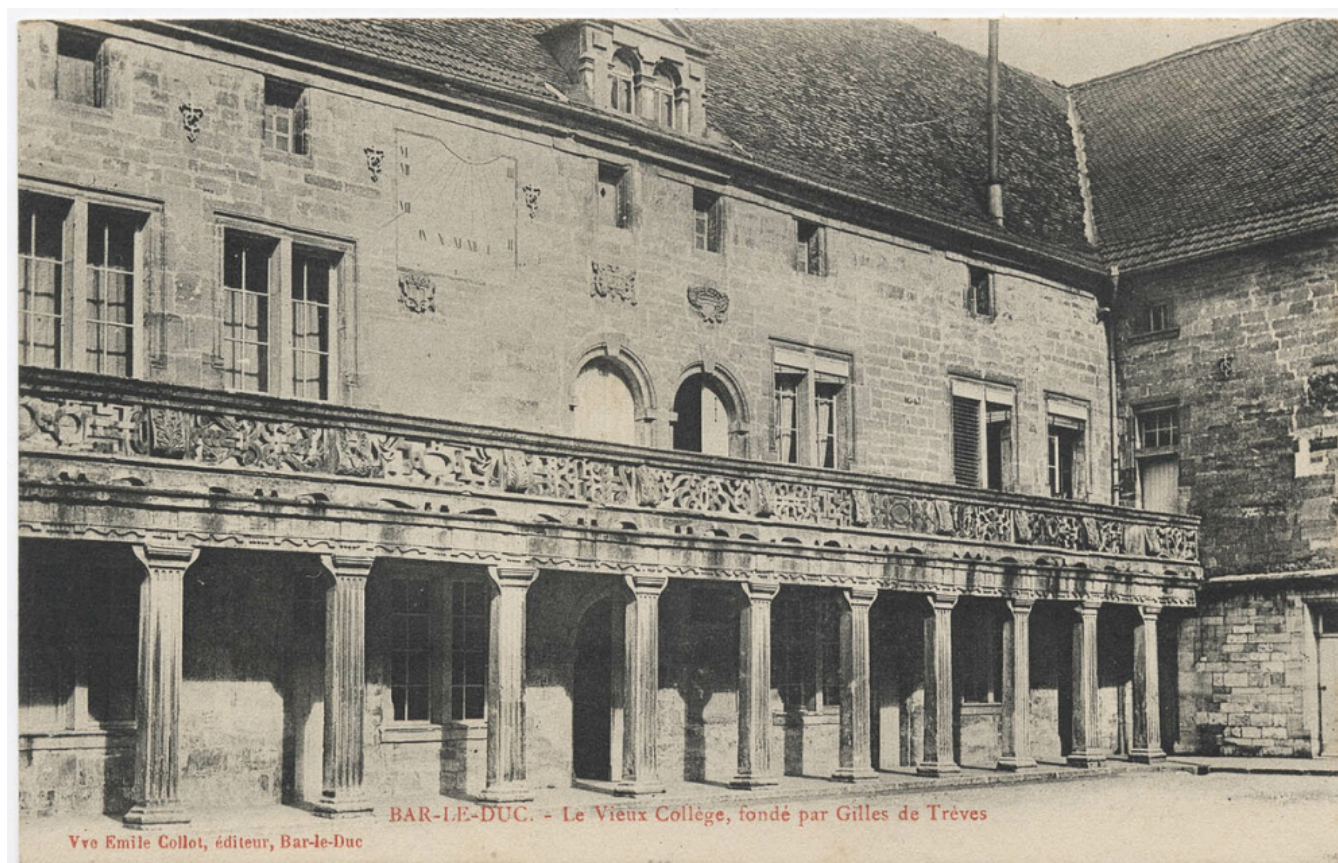

Bar-le-Duc - Le Vieux Collège, fondé par Gilles de Trèves.

Numéro d'inventaire : 1987.00226

Type de document : carte postale

Éditeur : Collot (Emile) Vve (Bar-le-Duc)

Date de création : 1910 (vers)

Description : Impression en noir et blanc

Notes : Bâtiments (ext.)

Mots-clés : Bâtiments scolaires : Lycées et collèges d'enseignement général

Filière : Lycée et collège classique et moderne

Nom de la commune : Bar-le-Duc

Nom du département : Meuse

Autres descriptions : Langue : Français

ill.

Lieux : Meuse, Bar-le-Duc

BAR-LE-DUC. - Le Vieux Collège, fondé par Gilles de Trèves

Vve Emile Collot, éditeur, Bar-le-Duc