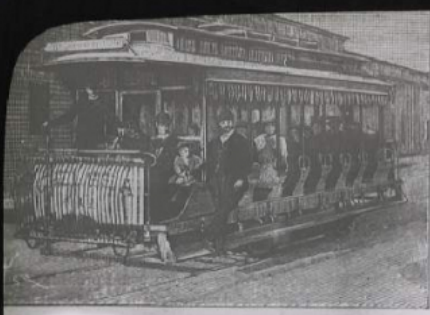

— Le protecteur Field au repos.