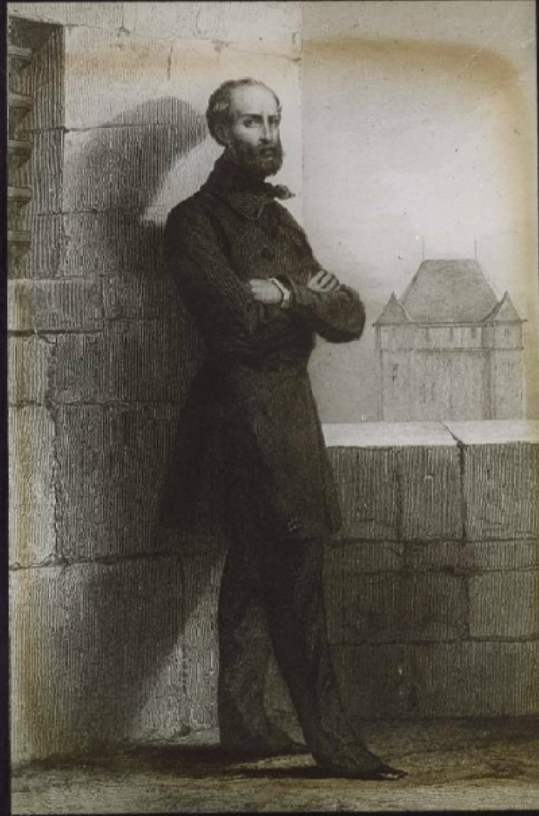


Paris sous la Seconde République (1848-1852). Barbès.

Numéro d'inventaire : 0003.00967.17

Type de document : plaque de vue sur verre photographique

Date de création : 1913 (restituée)

Collection : A- Histoire, beaux-arts, littérature

Description : Positif sur verre

Mesures : hauteur : 85 mm ; largeur : 100 mm

Notes : Vue extraite d'une série diffusée par le Musée pédagogique. Se reporter à la brochure descriptive de la série : 3-967-28.

Mots-clés : Diapositives et films fixes, vues sur verre pour projection lumineuse

Histoire et mythologie

Filière : aucune

Niveau : aucun

Autres descriptions : Langue : Français

Mention d'illustration

ill.

La Revue de l'éducation de 1848
Paris
17