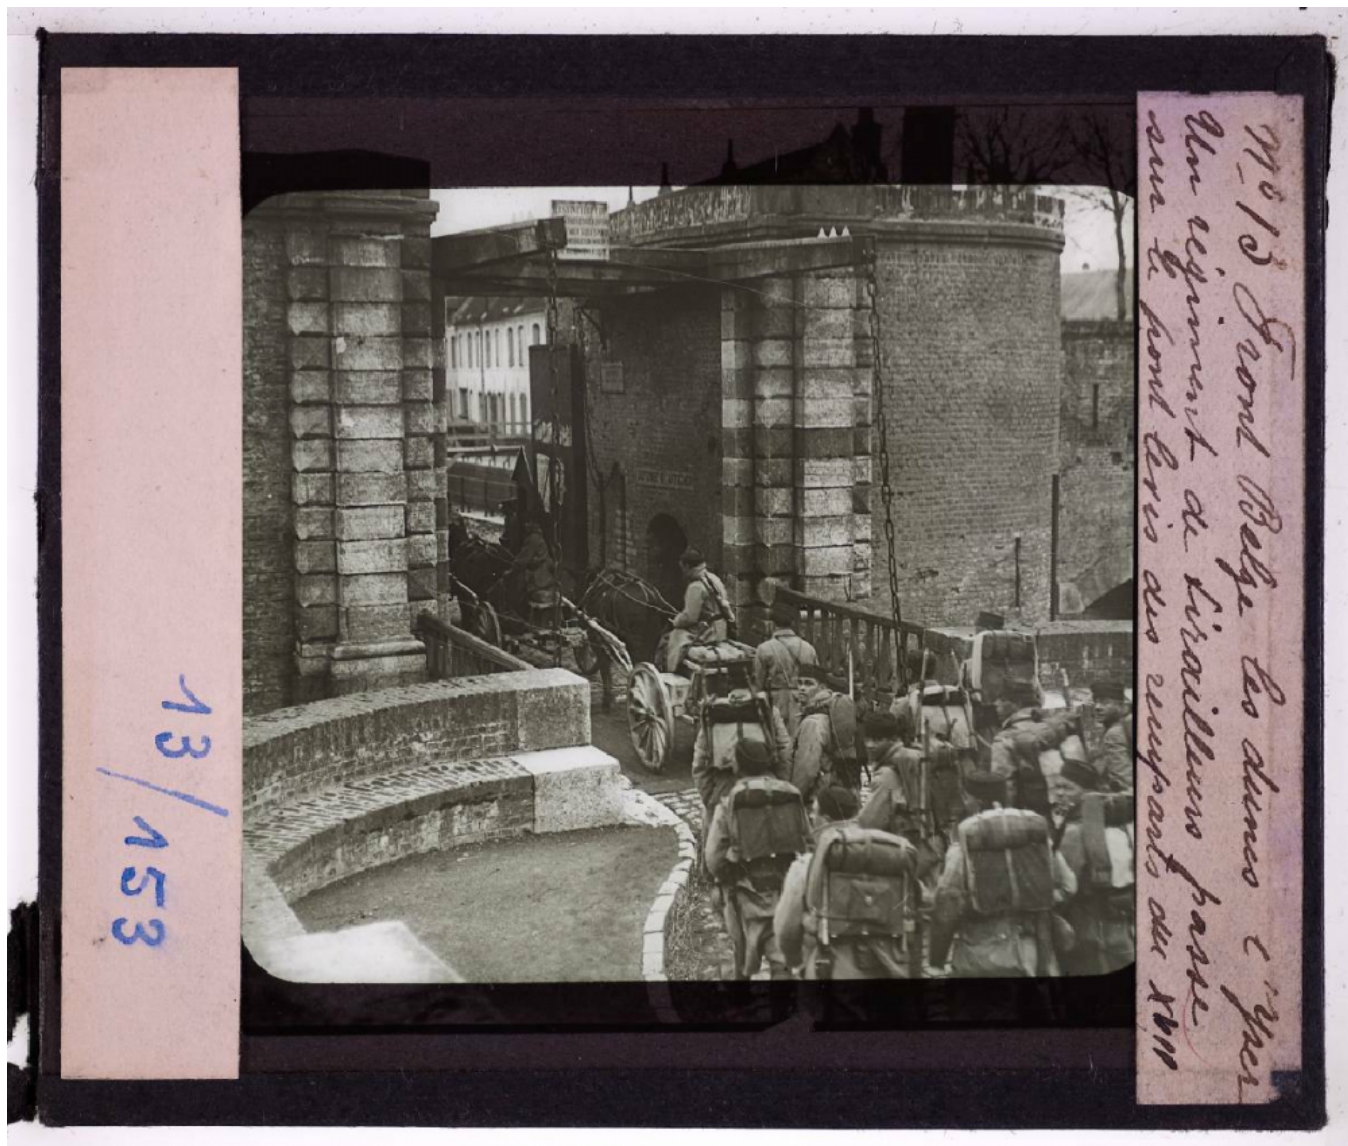

13/153

No 13 Front Belge. Les dunes et l'après.
Un régiment de tirailleurs passe
sur le pont de bois des remparts de Xiv'