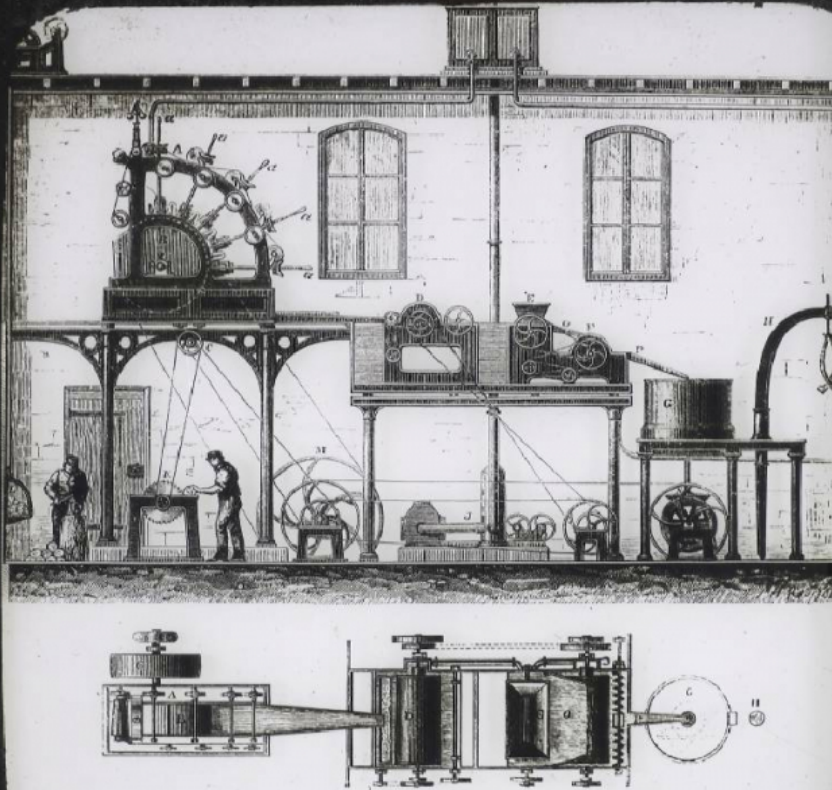

Défilbreur.

Epurateurs.

Raffineur.

Plan général et coupe de la machine Welter pour la préparation de la pâte mécanique de bois.

Plan de la machine Welter pour la préparation de la pâte mécanique de bois