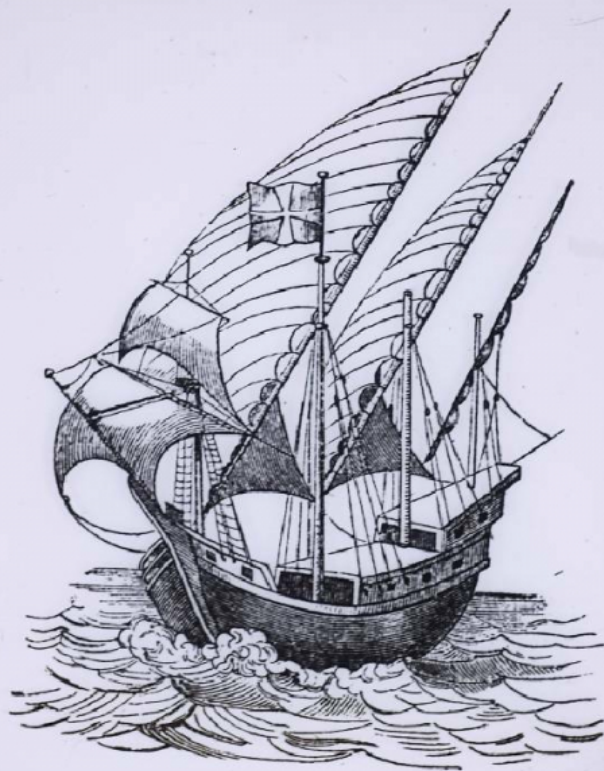

RM
S^o 935
N° 18
Carnegie de l'Éducation
Philippe Parnaud (1899)