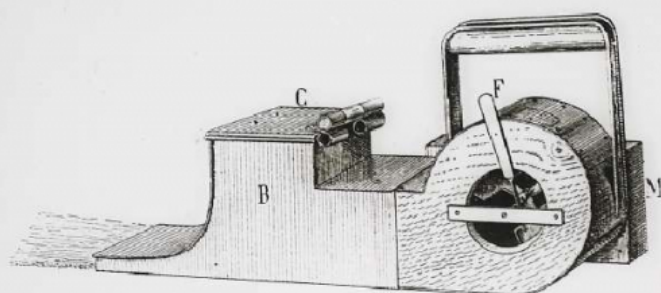

Enfumeur mécanique Layens. — B, boîte dans laquelle on met le combustible; C, couvercle; M, mouvement d'horlogerie; F, frein.

Jeune g
N° 9
Enfumeur mécanique Layens.
8
8