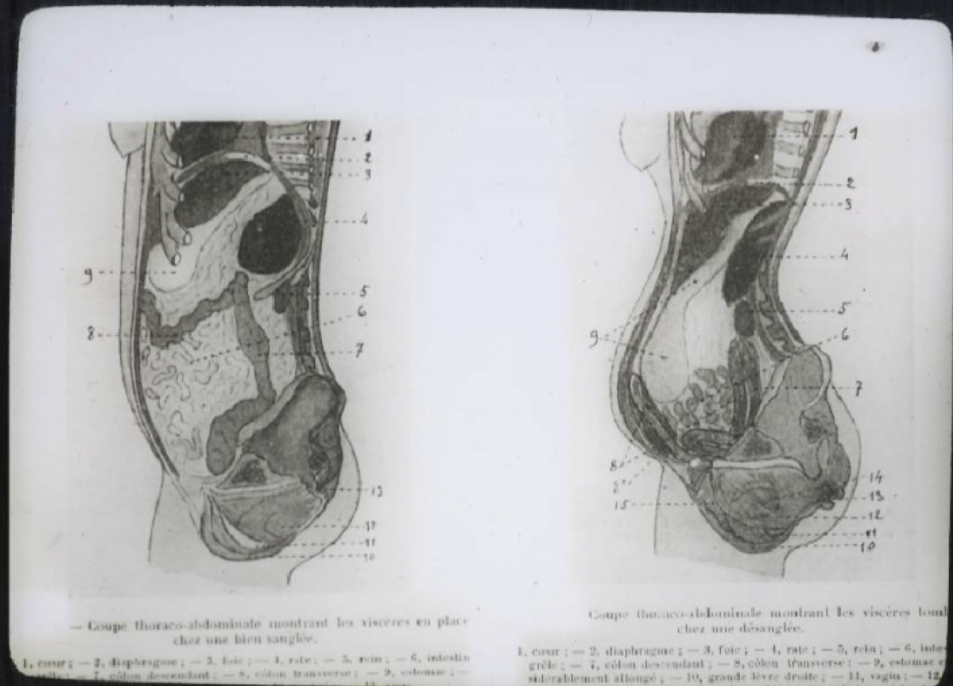

— Coupe thoraco-abdominale montrant les viscères en place chez une bien sanglee.

Coupe thoraco-abdominale montrant les viscères tout chez une désanglee.