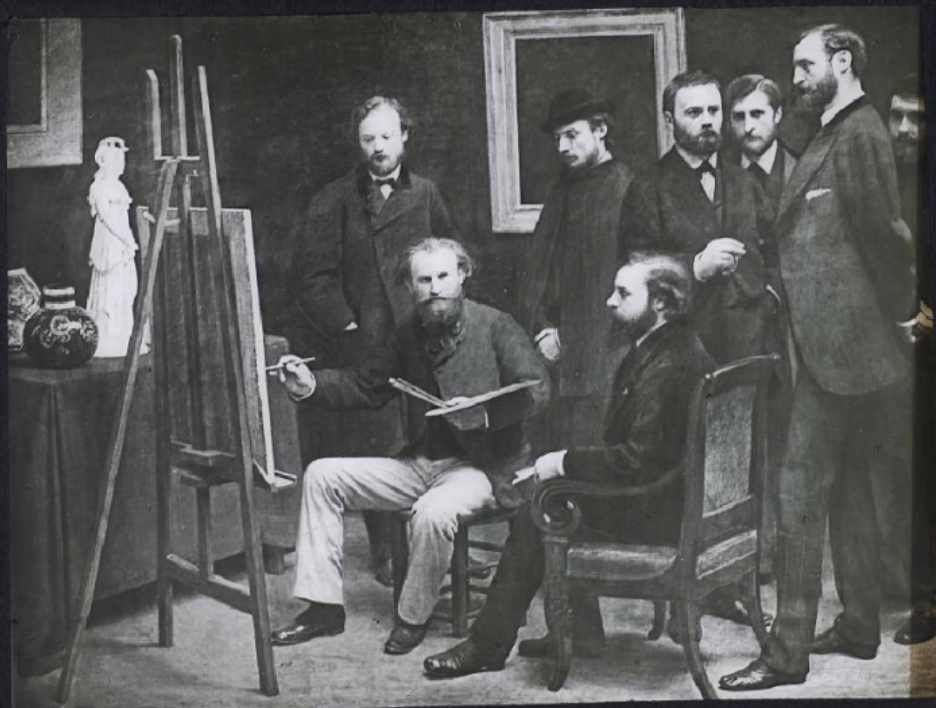


Les Peintres de la vie moderne. Fantin-Latour. Un atelier aux Batignolles. Luxembourg.

Numéro d'inventaire : 0003.00731.1

Auteur(s) : Fantin-Latour

Type de document : plaque de vue sur verre photographique

Date de création : 1912 (restituée)

Collection : A- Histoire, beaux-arts, littérature

Description : Positif sur verre

Mesures : hauteur : 85 mm ; largeur : 100 mm

Notes : Vue extraite d'une série diffusée par le Musée pédagogique. Se reporter à la brochure descriptive de la série : 3-731-27.

Mots-clés : Diapositives et films fixes, vues sur verre pour projection lumineuse

Histoire de l'Art

Filière : aucune

Niveau : aucun

Autres descriptions : Langue : Français
ill.

54314 FANTIN-LATOURE
Un atelier aux Batignolles. Luxembourg.