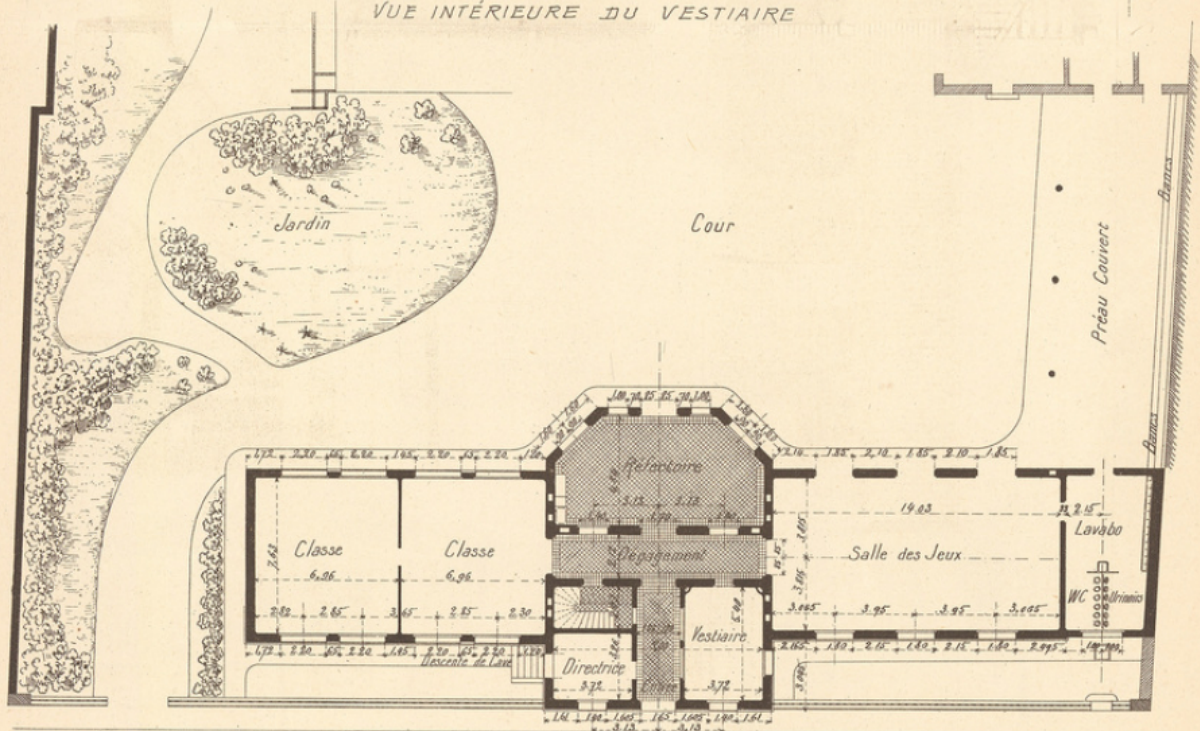

**Période de création** : 1er quart 20e siècle

**Date de création** : 1900 (vers)

**Description** : 1 feuille double.

**Mesures** : hauteur : 360 mm ; largeur : 280 mm

**Notes** : Plans, façades, détails. petit texte en p.4

Nombre de pages : 4

ill.

**Lieux** : Seine-Maritime, Rouen

77  
MONOGRAPHIES  
DE BATIMENTS MODERNES  
233<sup>ME</sup> NUMÉRO  
A. RAGUENET, Directeur, PARIS.  
ÉCOLE

ÉCOLE MATERNELLE RUE SAINTE CLAIRE A ROUEN (SEINE-INFERIEURE)  
M<sup>RS</sup> L. TRINTZIUS, ARCHITECTE.

PERSPECTIVE  
DES FAÇADES SUR LA  
RUE SAINTE CLAIRE

VUE PERSPECTIVE DES FAÇADES CÔTÉ COUR.

. 78.  
ÉCOLE MATERNELLE RUE SAINTE CLAIRE A ROUEN SEINE INFÉRIEURE.  
M<sup>rs</sup> L. TRINTZIUS ARCHITECTE.

VUE INTÉRIEURE DU VESTIAIRE

Echelle de 0.004

PLAN DU REZ-DE-CHAUSSÉE

rue Sainte Claire