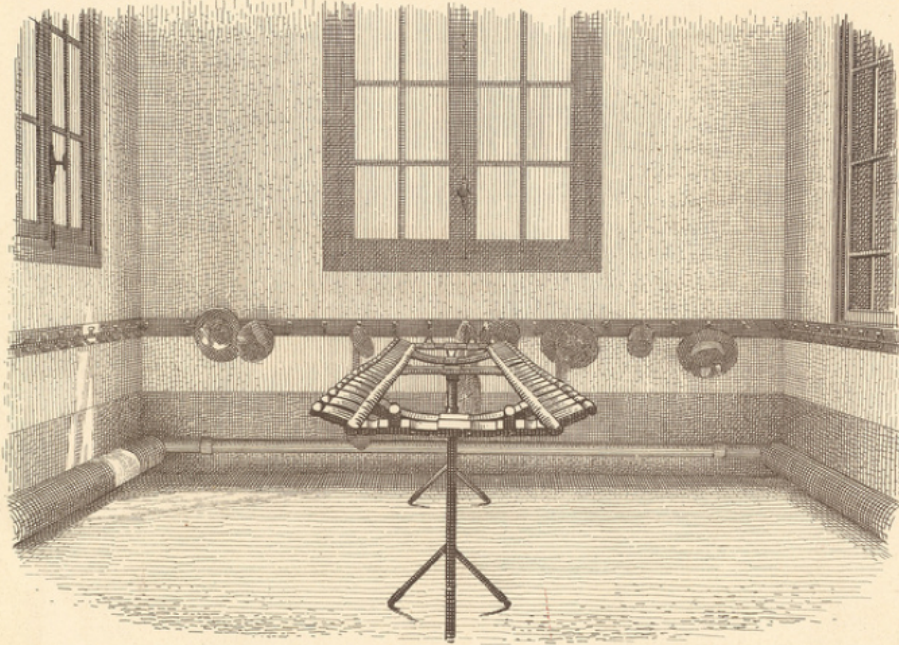

Nombre de pages : 4

ill.

**Lieux** : Seine-Maritime, Rouen

77  
MONOGRAPHIES  
DE BATIMENTS MODERNES  
233<sup>ME</sup> NUMÉRO  
A. RAGUENET, Directeur, PARIS.  
ÉCOLE

ÉCOLE MATERNELLE RUE SAINTE CLAIRE A ROUEN (SEINE-INFERIEURE)  
M<sup>RS</sup> L. TRINTZIUS, ARCHITECTE.

PERSPECTIVE  
DES FAÇADES SUR LA  
RUE SAINTE CLAIRE

VUE PERSPECTIVE DES FAÇADES CÔTÉ COUR.

. 78.  
ÉCOLE MATERNELLE RUE SAINTE CLAIRE A ROUEN SEINE INFÉRIEURE.  
M<sup>rs</sup> L. TRINTZIUS ARCHITECTE.