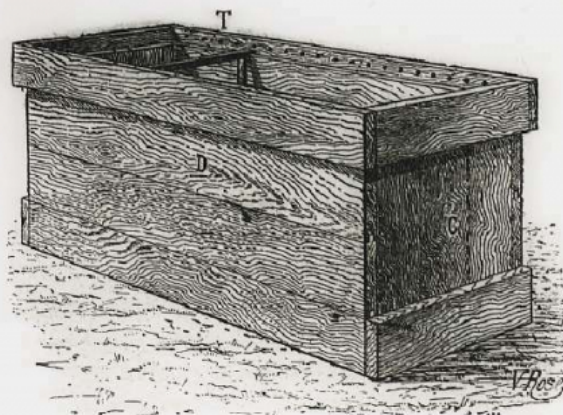

La Culture des abeilles. Corps de ruche à cadres dans lequel on a mis l'un des cadres.

Numéro d'inventaire : 0003.00379.5

Type de document : plaque de vue sur verre photographique

Période de création : 4e quart 19e siècle

Date de création : 1899 (restituée)

Collection : D- Sciences sociales

Description : Positif sur verre

Mesures : hauteur : 85 mm ; largeur : 100 mm

Notes : Vue extraite d'une série diffusée par le Musée pédagogique. Se reporter à la brochure descriptive de la série : 3-379-19.

Corps de ruche à cadres D C, dans lequel on a mis l'un des cadres T.

Corps de ruche à cadres dans lequel on a mis l'un des cadres.

5