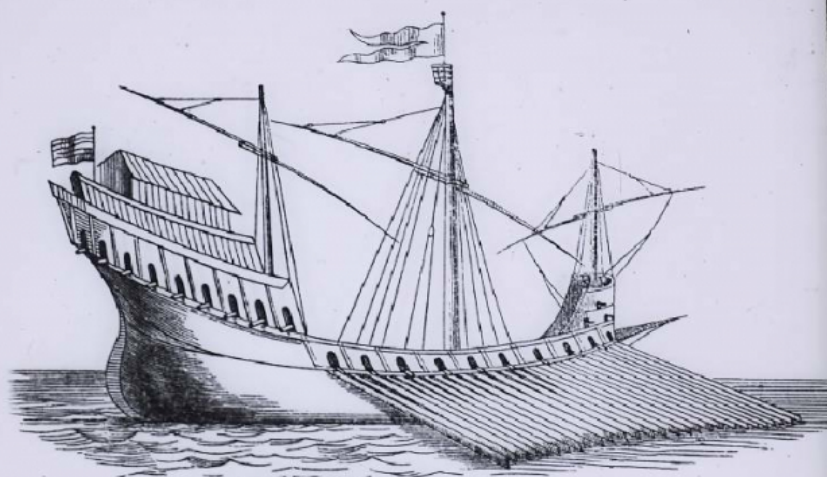

Peinture du palais Doria à Gênes.

R. 61 M.

S. n° 255
N° 10

Palais Doria
Genova