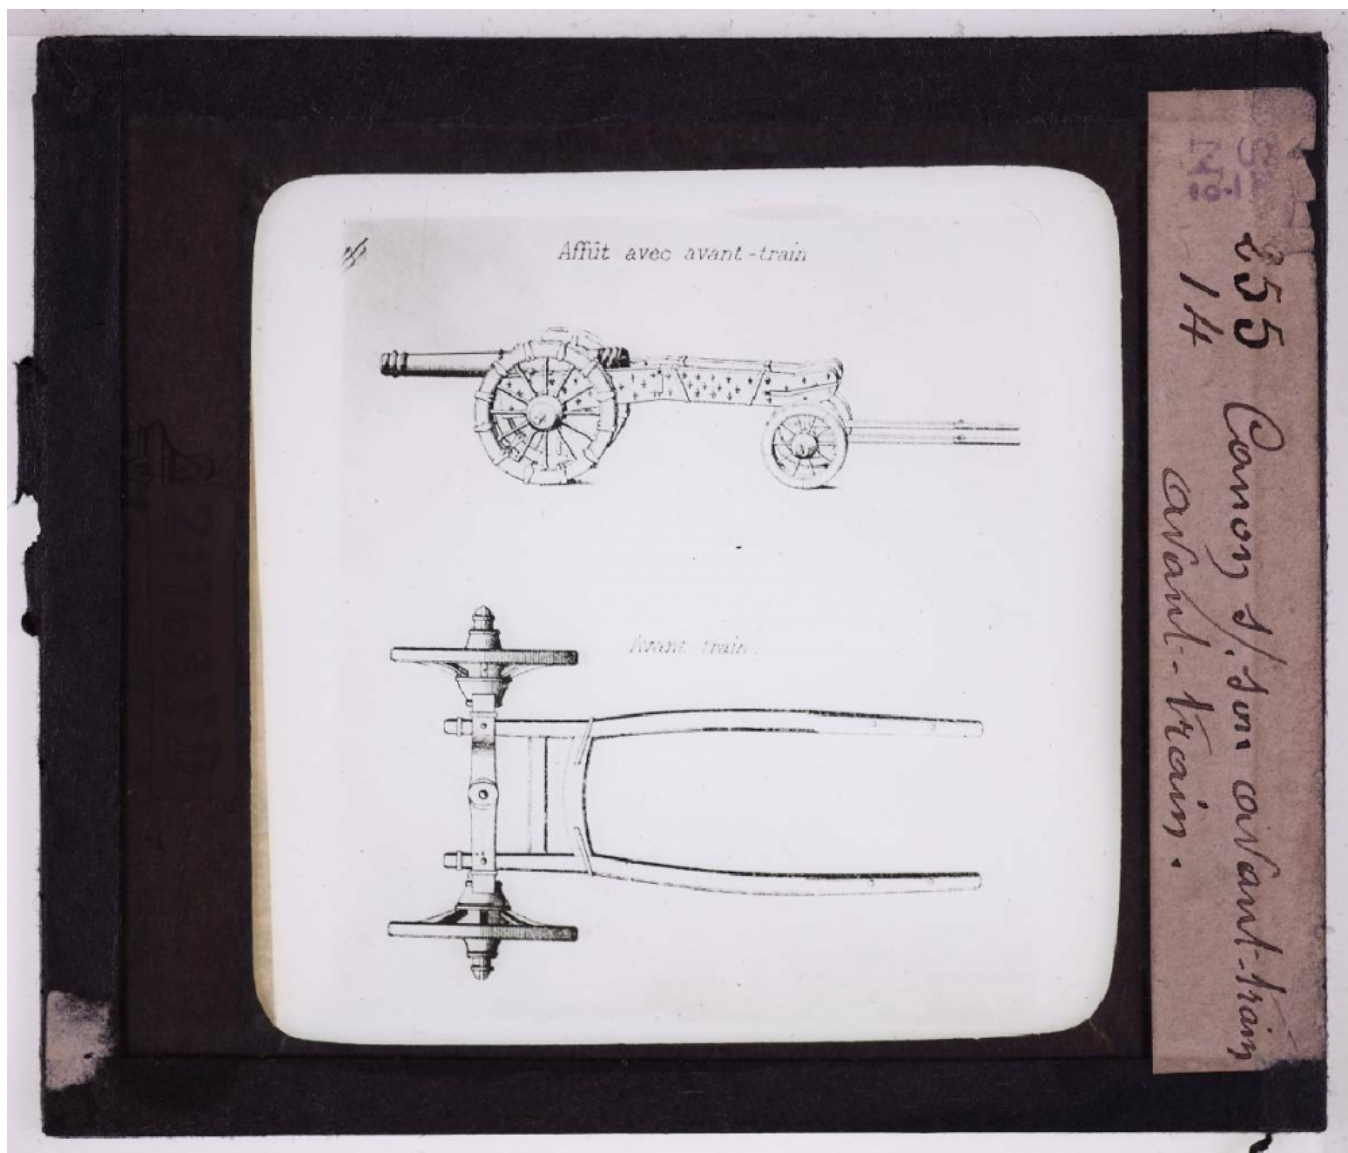

L'Artillerie et les artilleurs d'autrefois. Canon sur son avant-train, avant-train.

Numéro d'inventaire : 0003.00935.14

Type de document : plaque de vue sur verre photographique

Date de création : 1906 (restituée)

Collection : A -Histoire, beaux-arts, littérature

Description : Positif sur verre

Mesures : hauteur : 85 mm ; largeur : 100 mm

Notes : Vue extraite d'une série diffusée par le Musée pédagogique. Se reporter à la brochure descriptive de la série : 3-935-30.

Mots-clés : Diapositives et films fixes, vues sur verre pour projection lumineuse

Histoire et mythologie

Filière : aucune

Niveau : aucun

Autres descriptions : Langue : Français
ill.

51
N°
255
14
Canon d. 5m avant-train
avant-train.