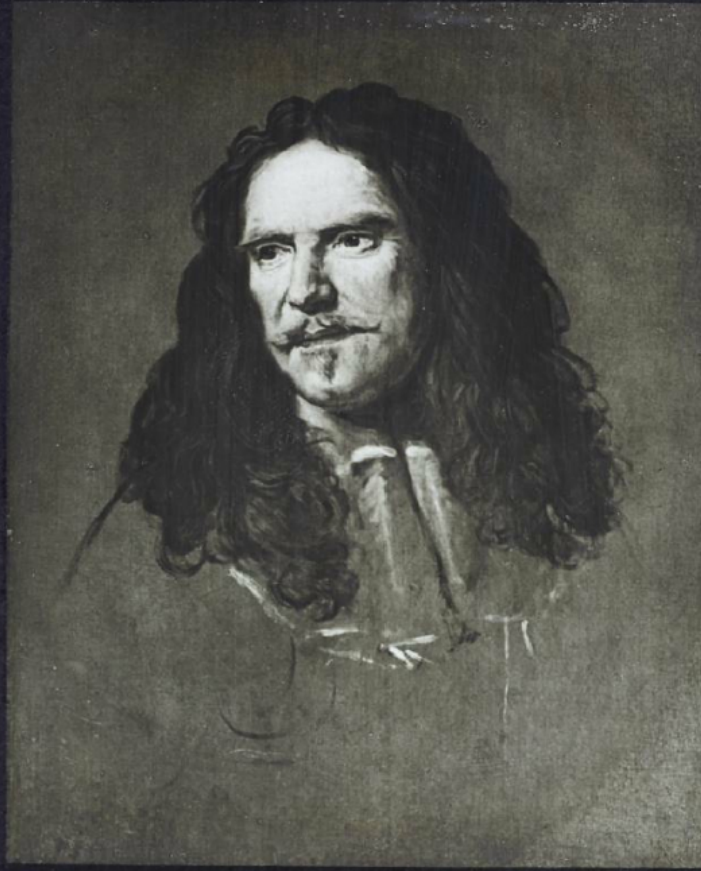


La Peinture française au XVII^e siècle. Le Brun. Turenne. Versailles.

Numéro d'inventaire : 0003.00699.19

Auteur(s) : Le Brun

Type de document : plaque de vue sur verre photographique

Éditeur : Projections de la Maison Ad. Braun & Cie / Braun, Clément & Cie, Succrs (Paris)

Date de création : 1913 (restituée)

Collection : A- Histoire, beaux-arts, littérature

Description : Positif sur verre

Mesures : hauteur : 85 mm ; largeur : 100 mm

Notes : Vue extraite d'une série diffusée par le Musée pédagogique. Se reporter à la brochure descriptive de la série : 3-699-28.

Mots-clés : Diapositives et films fixes, vues sur verre pour projection lumineuse

Histoire de l'Art

Filière : aucune

Niveau : aucun

Autres descriptions : Langue : Français

ill.

729

LE BRUN
Turenne. — Versailles