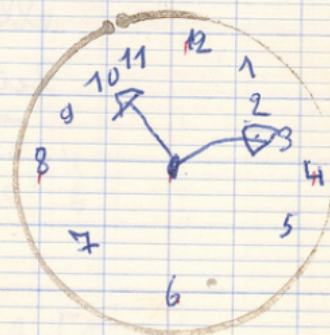

Cahier du jour

Numéro d'inventaire : 2015.8.3845

Auteur(s) : Nathalie Besster

Type de document : travail d'élève

Période de création : 3e quart 20e siècle

Date de création : 1970 (entre) / 1971 (et)

Matériau(x) et technique(s) : papier, papier cartonné

Description : Cahier cousu, couverture souple rouge, dos entoilé noir, 1ère de couverture avec en haut le dessin imprimé d'un voilier avec en dessous inscrit "Lutèce extra". Réglure seyès, encre rouge, bleue, noire, crayon de bois, crayons de couleur, tampon encreur. 1 demi-feuille à grands carreaux 1 x 1 cm collée par un bord et 1 feuille réglure seyès insérée dans le cahier.

Mesures : hauteur : 21,8 cm ; largeur : 17 cm

Notes : Cahier d'exercices d'une élève de CE1: écriture, l'heure, grammaire (adj. qualificatif, accord sujet-verbe, pronoms personnel), lecture, conjugaison (révisions), opérations (+, -, x, :), résolution de problèmes, dictées, mesures d'aires, vocabulaire, géométrie (le cercle, le cube), calcul (en base 10, 12; x par 10, 100), système métrique (longueur, masse, volume).

Odette, Odette, Odette, Odette,

Oscar, Oscar, Oscar Oscar. Oscar. Oscar

calcul

il est
8 h 25

il est 10 h un quart
ou 10 h et quart