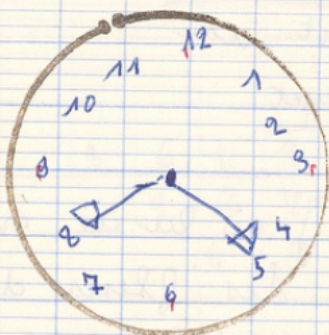

Cahier du jour

Numéro d'inventaire : 2015.8.3845

Auteur(s) : Nathalie Besster

Type de document : travail d'élève

Période de création : 3e quart 20e siècle

Date de création : 1970 (entre) / 1971 (et)

Matériau(x) et technique(s) : papier, papier cartonné

Description : Cahier cousu, couverture souple rouge, dos entoilé noir, 1ère de couverture avec en haut le dessin imprimé d'un voilier avec en dessous inscrit "Lutèce extra". Réglure seyès, encre rouge, bleue, noire, crayon de bois, crayons de couleur, tampon encreur. 1 demi-feuille à grands carreaux 1 x 1 cm collée par un bord et 1 feuille réglure seyès insérée dans le cahier.

Mesures : hauteur : 21,8 cm ; largeur : 17 cm

Notes : Cahier d'exercices d'une élève de CE1: écriture, l'heure, grammaire (adj. qualificatif, accord sujet-verbe, pronoms personnel), lecture, conjugaison (révisions), opérations (+, -, x, :), résolution de problèmes, dictées, mesures d'aires, vocabulaire, géométrie (le cercle, le cube), calcul (en base 10, 12; x par 10, 100), système métrique (longueur, masse, volume).

Odette, Odette, Odette, Odette,

Oscar, Oscar, Oscar Oscar. Oscar. Oscar

calcul

il est
8 h 25

il est 10 h un quart
ou 10 h et quart