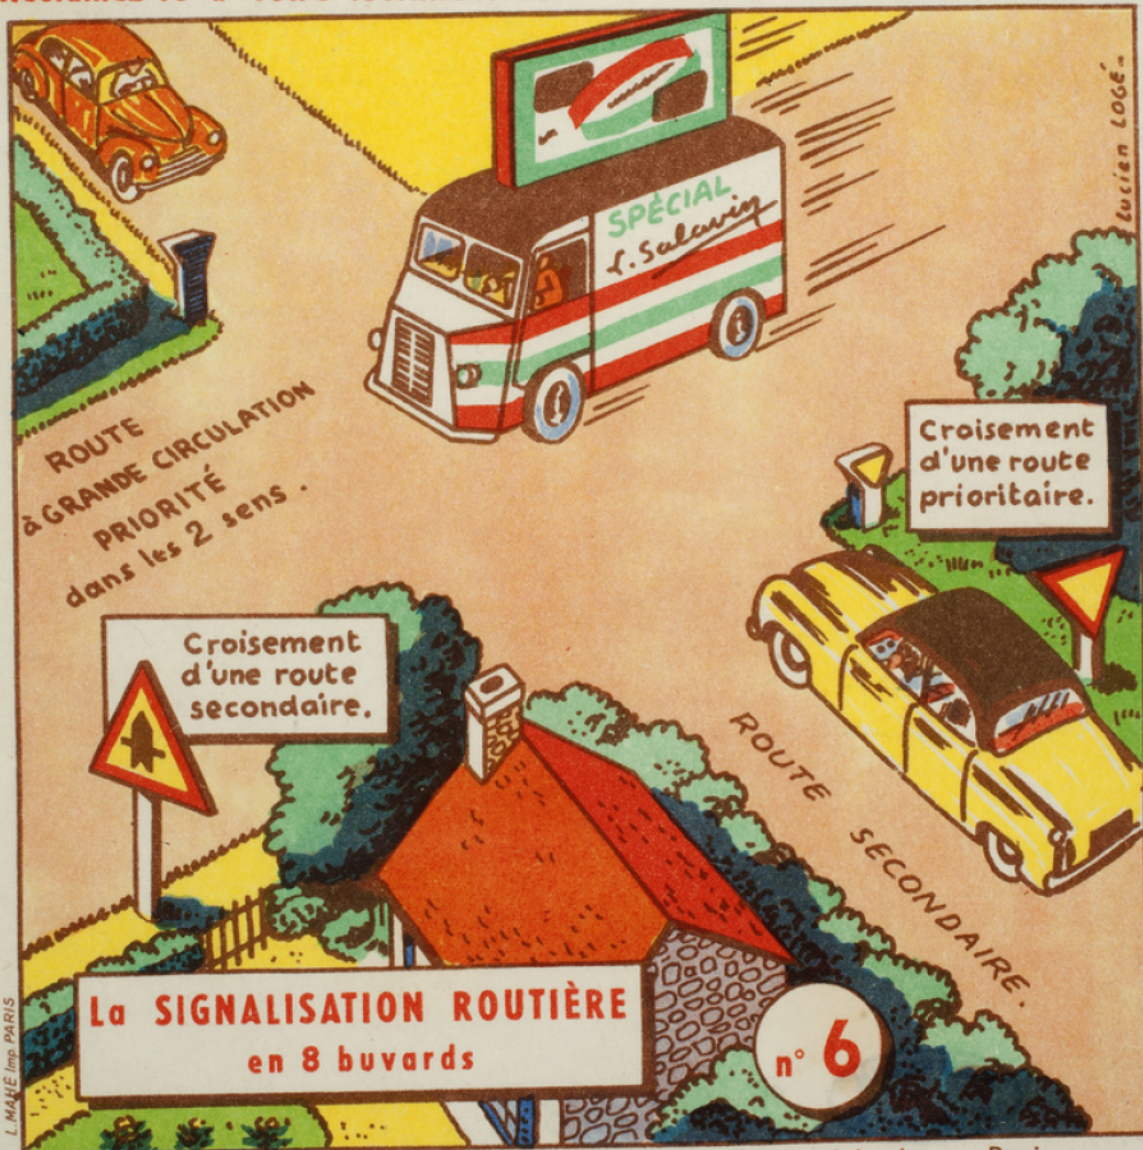

Nouveauté !

au
SUCRE
de
CANNE
non raffiné

Le LACTO LEVURÉ

L. Salavin

au CHOCOLAT "SPÉCIAL"

Le Déjeuner
des
Enfants

Réclamez-le à votre fournisseur!...

L. SALAVIN - Chocolatier - 93, Avenue du Général Leclerc - Paris