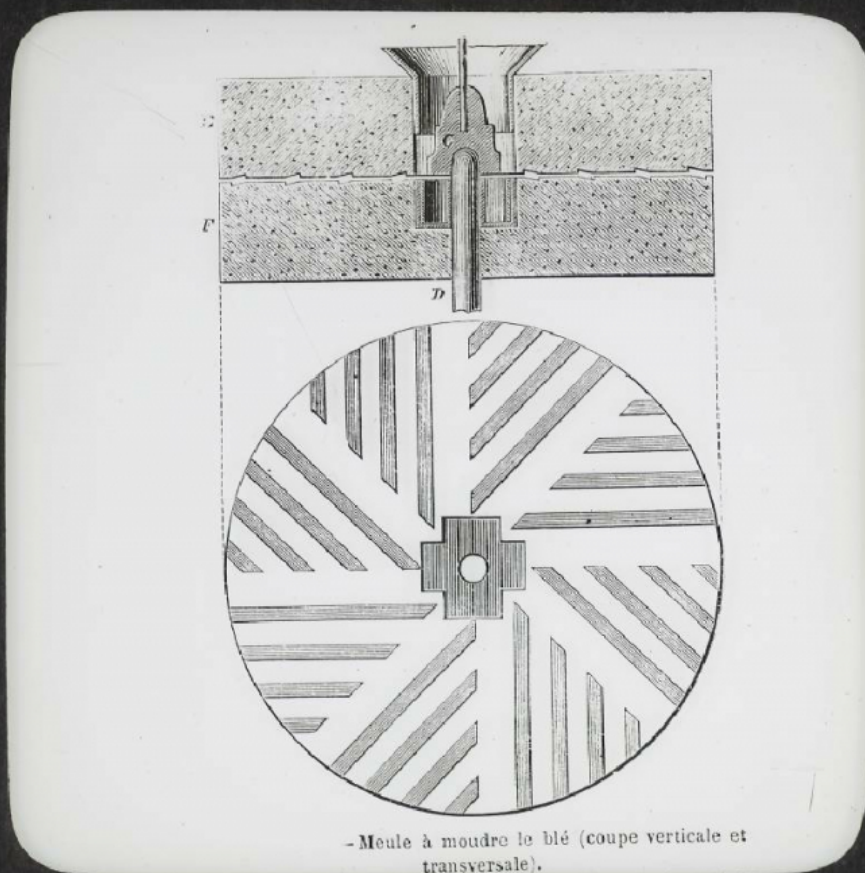

Date de création : 1900 (vers)

Collection : D- Sciences sociales

Description : Positif sur verre

Mesures : hauteur : 85 mm ; largeur : 100 mm

Notes : Vue extraite d'une série diffusée par le Musée pédagogique. Se reporter à la brochure descriptive de la série : 3-617-26.

Mots-clés : Diapositives et films fixes, vues sur verre pour projection lumineuse

Leçons de choses et de sciences (élémentaire)

Filière : aucune

Niveau : aucun

Autres descriptions : Langue : Français

ill.

- Meule à moudre le blé (coupe verticale et transversale).

RM

S^{no} 486 Meule à moudre
le blé
N^o 6