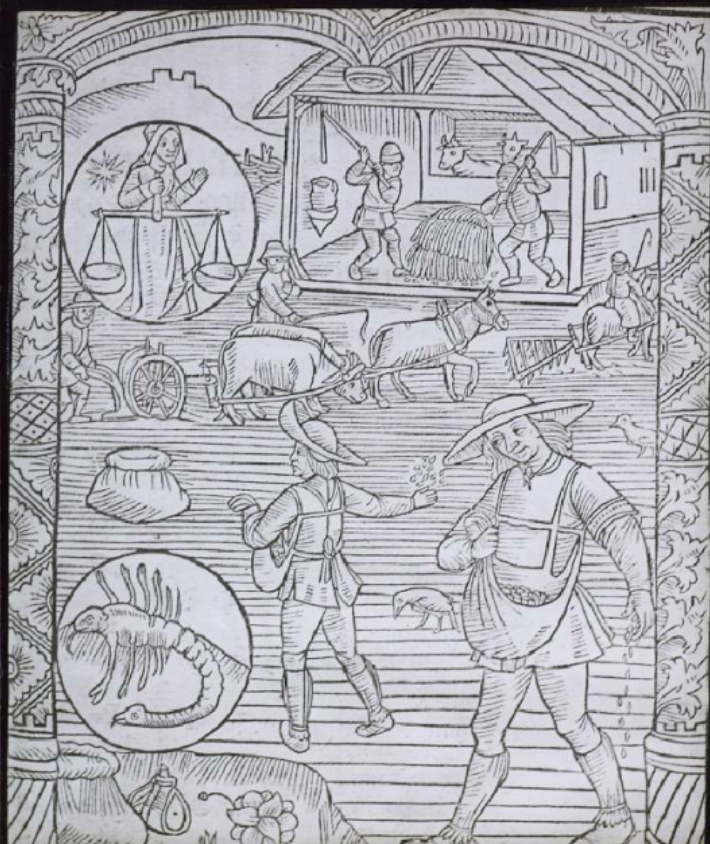

## Scènes de la vie des paysans. Les semailles et le labour.

**Numéro d'inventaire** : 0003.00857.8

**Type de document** : plaque de vue sur verre photographique

**Période de création** : 1er quart 20e siècle

**Date de création** : 1900 (vers)

**Collection** : A- Histoire, beaux-arts, littérature

**Description** : Positif sur verre

**Mesures** : hauteur : 85 mm ; largeur : 100 mm

**Notes** : Vue extraite d'une série diffusée par le Musée pédagogique.

**Mots-clés** : Diapositives et films fixes, vues sur verre pour projection lumineuse

Histoire et mythologie

**Filière** : aucune

**Niveau** : aucun

**Autres descriptions** : Langue : Français

Mention d'illustration

ill.

*Scènes de la vie des paysans  
N° 8*

*Les semaines et le labour  
8*