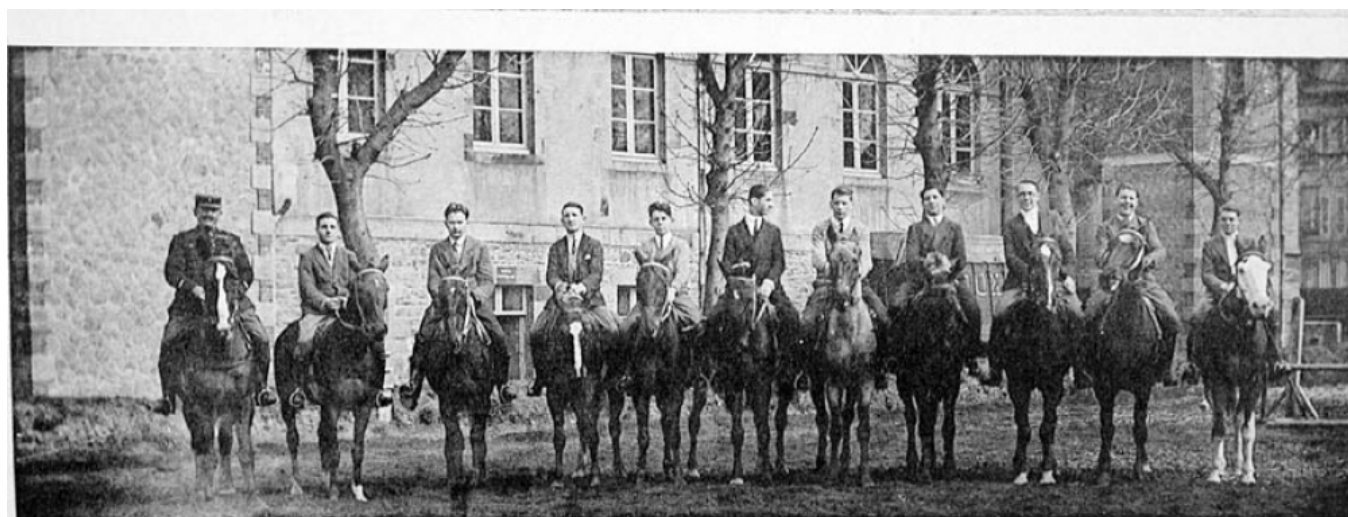

Ecole Saint-Charles, Saint-Brieuc. (Côte d'Armor) - 1929-1930.

Numéro d'inventaire : 1978.01285.30

Type de document : photographie

Éditeur : Tourte (H.) & Petitin (M.) (53 Rue Gide Levallois / Paris)

Date de création : 1930

Description : Recueil de quatorze feuillets entre lesquels sont intercalées des feuilles de papier de soie. Couverture cartonnée gaufrée grise . Impression noir et blanc.

Mesures : hauteur : 20 mm ; largeur : 28 mm

Notes : L'Equipe d'Equitation.

Mots-clés : Scènes scolaires dans les lycées et collèges de garçons

Éducation physique et sportive

Bâtiments scolaires : Lycées et collèges d'enseignement général

Filière : Institutions privées

Niveau : non précisée

Nom de la commune : Saint-Brieuc

Nom du département : Côtes-d'Armor

Autres descriptions : Langue : Français

Nombre de pages : n.p.

ill.

Lieux : Côtes-d'Armor, Saint-Brieuc

Les Equipes de Foot Ball, Basket-Ball, Equitation.