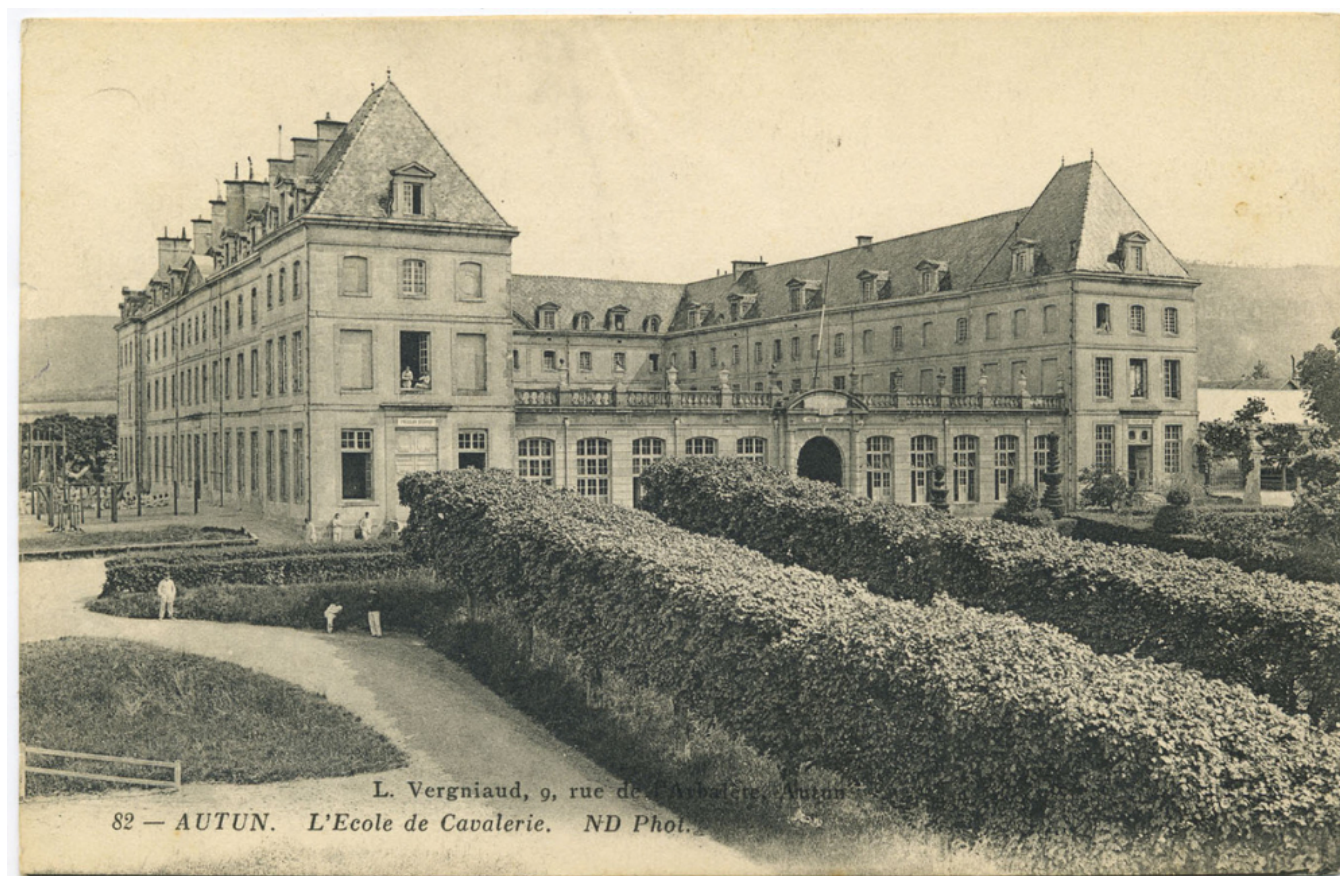

82 - Autun - L'Ecole de Cavalerie.

Numéro d'inventaire : 1989.00634.1

Type de document : carte postale

Éditeur : Vergniaud (L.) (Autun)

Date de création : 1910 (vers)

Description : Impression en noir et blanc

Notes : Bâtiments (ext.).

Mots-clés : Bâtiments scolaires : Écoles primaires supérieures et professionnelles

Filière : Enseignement technique et professionnel

Nom de la commune : Autun

Nom du département : Saône-et-Loire

Autres descriptions : ill.

Lieux : Saône-et-Loire, Autun

L. Vergniaud, 9, rue de la Cavalerie, Autun
82 — AUTUN. L'Ecole de Cavalerie. ND Phot.