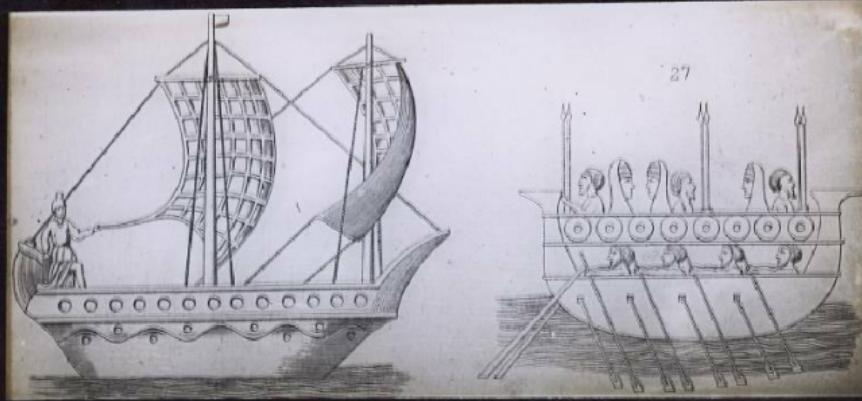

1285
1
Nasmi Antiqua
Egyptiens