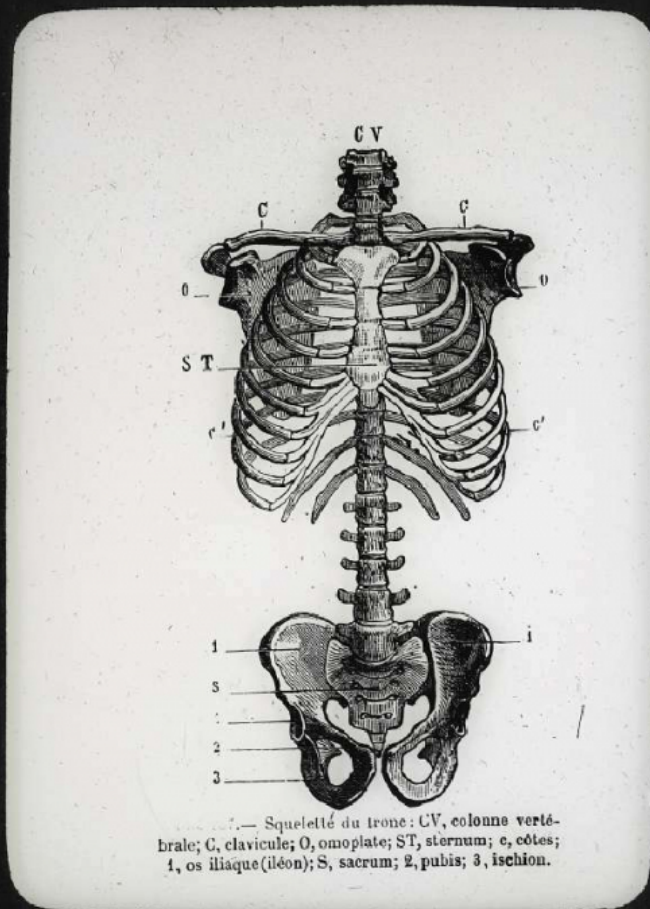

Squelette. Squelette du tronc.

Numéro d'inventaire : 0003.00413.1

Type de document : plaque de vue sur verre photographique

Éditeur : Projections Molteni, Radiguet & Massiot (Paris)

Période de création : 1er quart 20e siècle

Date de création : 1900 (vers)

Collection : C- Sciences

Description : Positif sur verre

Mesures : hauteur : 85 mm ; largeur : 100 mm

Notes : Vue extraite d'une série diffusée par le Musée pédagogique.

Mots-clés : Diapositives et films fixes, vues sur verre pour projection lumineuse
Leçons de choses et de sciences (élémentaire)

Filière : aucune

Niveau : aucun

Autres descriptions : Langue : Français
ill.

Squelette du tronc

S¹⁰ 616
N^o 5

(RM)

7.— Squelette du tronc: CV, colonne vertébrale; C, clavicule; O, omoplate; ST, sternum; c, côtes; 1, os iliaque (iléon); S, sacrum; 2, pubis; 3, ischion.